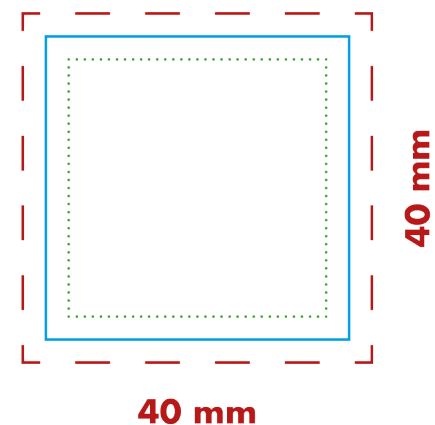

# ColorBox Happy Eggs

Standskizze Druck 4c

Art.Nr. 10491

## Druckvorlage Originalgröße

- Endformat
- - - 3 mm Beschnittzugabe
- ..... 3 mm Schutzbereich

Druckvorlage als PDF in 300 DPI  
Druckposition: Auf der Box  
Druckformat: 40 x 40 mm Druck: 4c