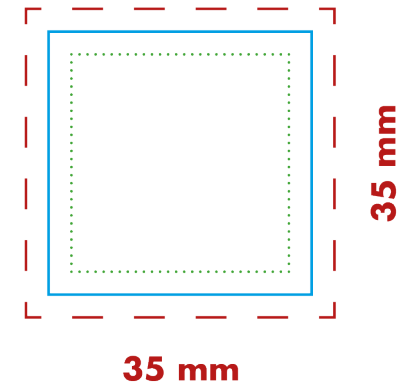

MiniCargo LogoEi

Standskizze Aufkleber 4c

Art.Nr. 10533

Druckvorlage Originalgröße

- Endformat
- - - 3 mm Beschnittzugabe
- 3 mm Schutzbereich

Druckvorlage als PDF oder Vektor-Datei

Druckposition: Auf der Box
Druckformat: 35 x 35 mm Druck: 4c