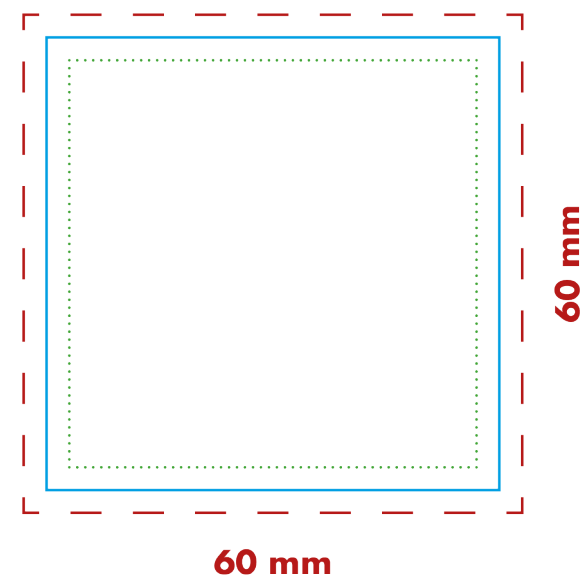

ColorBox Lindt Mix

Standskizze Aufkleber 4c

Art.Nr. 10537

Druckvorlage Originalgröße

- Endformat
- - - 3 mm Beschnittzugabe
- 3 mm Schutzbereich

Druckvorlage als PDF oder Vektor-Datei

Druckposition: Aufkleber auf der Box
Druckformat: 60 x 60 mm Druck: 4c