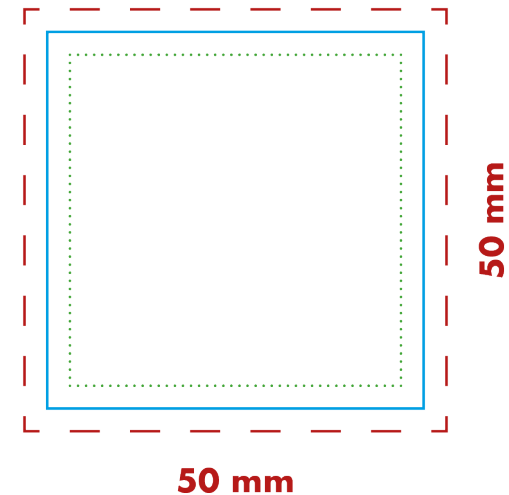

# ColorBox Lindt Mix

Standskizze Druck 4c

Art.Nr. 10537

## Druckvorlage Originalgröße

- Endformat
- - - 3 mm Beschnittzugabe
- ..... 3 mm Schutzbereich

Druckvorlage als PDF in 300 DPI  
Druckposition: Auf die Box  
Druckformat: 50 x 50 mm Druck: 4c