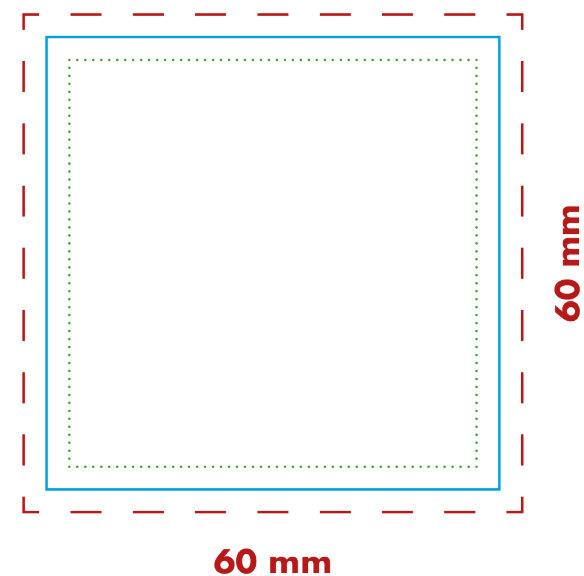

ColorBox Lindt Mix

Standskizze Druck 1c

Art.Nr. 10537

Druckvorlage Originalgröße

- Endformat
- - - 3 mm Beschnittzugabe
- 3 mm Schutzbereich

Druckvorlage als PDF oder Vektor-Datei
Druckposition: Auf der Box
Druckformat: 60 x 60 mm Druck: 1c
HINWEIS: Beschnittzugabe und Schutzbereich sind für diese Druckart unerheblich.