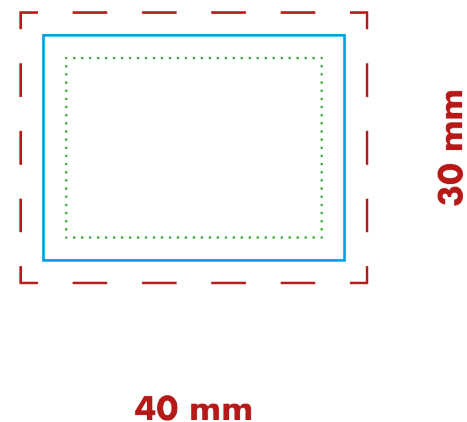

# Feinster Stollen

Standskizze Aufkleber 4c

Art.Nr. 40580

Hier könnte  
IHR LOGO  
stehen.

## Druckvorlage Originalgröße

- Endformat
- - - 3 mm Beschnittzugabe
- ..... 3 mm Schutzbereich

Druckvorlage als PDF oder Vektor-Datei

Druckposition: Aufkleber auf der Box  
Druckformat: 40 x 30 mm Druck: 4c