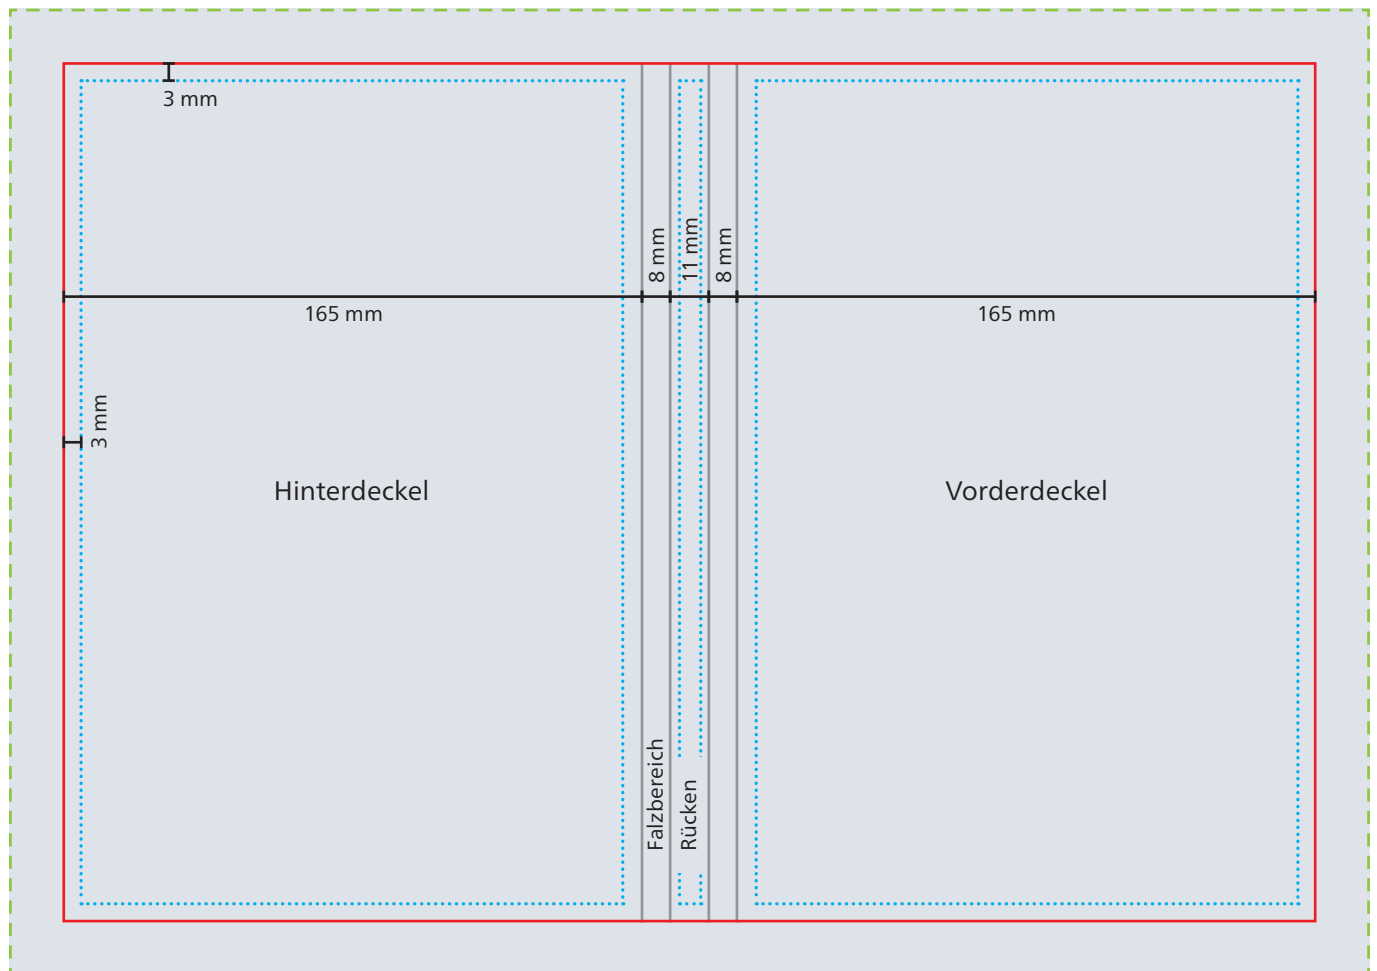

Einband

--- Datenformat
387 x 275 mm

— Werbefläche Endformat
357 x 245 mm

■ Druckbild
inkl. 15 mm Überfüllung

□ Safe area
Vorder- und Hinterdeckel: 159 x 239 mm
Rücken: 7 x 239 mm

Das Grafik-Datenblatt ist nicht maßstabsgetreu und stellt keine Druckvorlage dar. Auf Wunsch stellen wir Ihnen gerne entsprechende Standskizzen und Layoutvorlagen im Originalformat bereit.