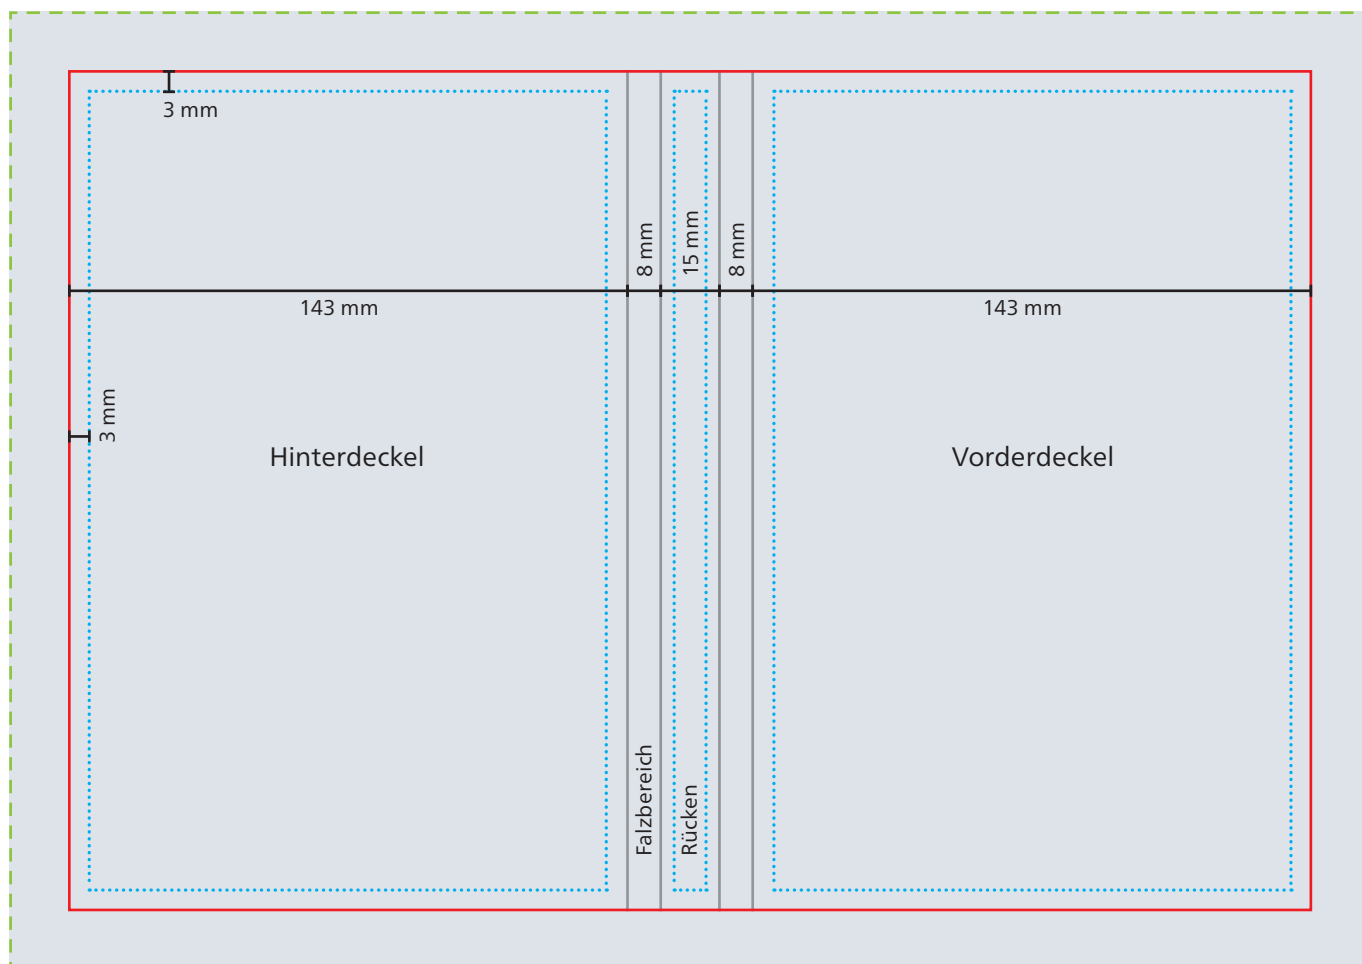

Einband

--- Datenformat
347 x 245 mm

— Werbefläche Endformat
317 x 215 mm

■ Druckbild
inkl. 15 mm Überfüllung

□ Safe area
Vorder- und Hinterdeckel: 137 x 209 mm
Rücken: 9 x 209 mm

Das Grafik-Datenblatt ist nicht maßstabsgetreu und stellt keine Druckvorlage dar. Auf Wunsch stellen wir Ihnen gerne entsprechende Standskizzen und Layoutvorlagen im Originalformat bereit.