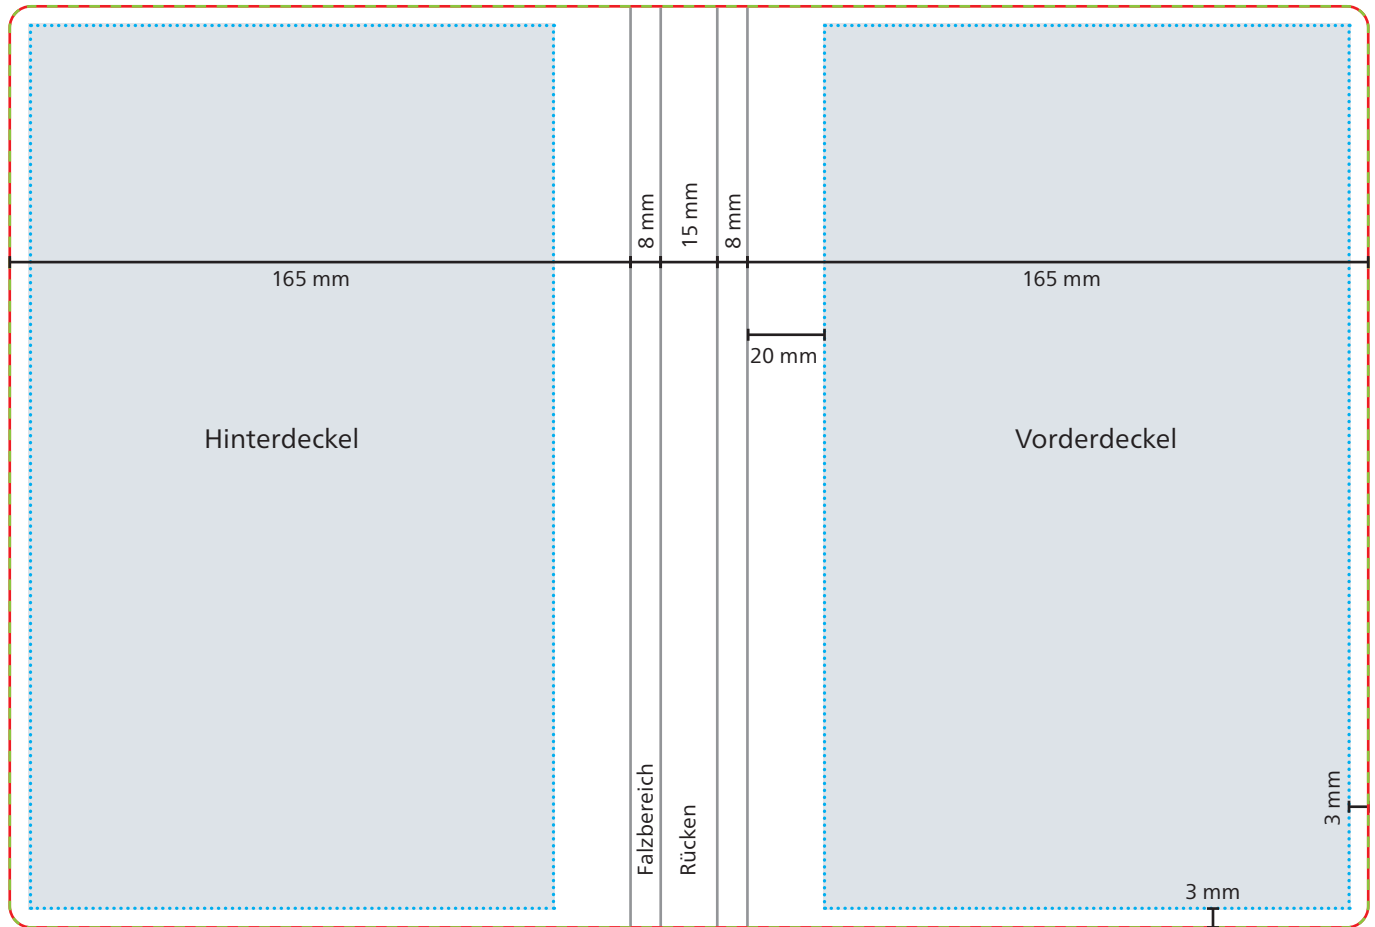

Einband

 **Datenformat/Endformat**
361 x 245 mm

 **Druckbild**

 **Safe area**
Vorder- und Hinterdeckel: 142 x 239 mm

 **Max. Motivgröße:** 100 x 50 mm

Das Grafik-Datenblatt ist nicht maßstabsgetreu und stellt keine Druckvorlage dar. Auf Wunsch stellen wir Ihnen gerne entsprechende Standskizzen und Layoutvorlagen im Originalformat bereit.