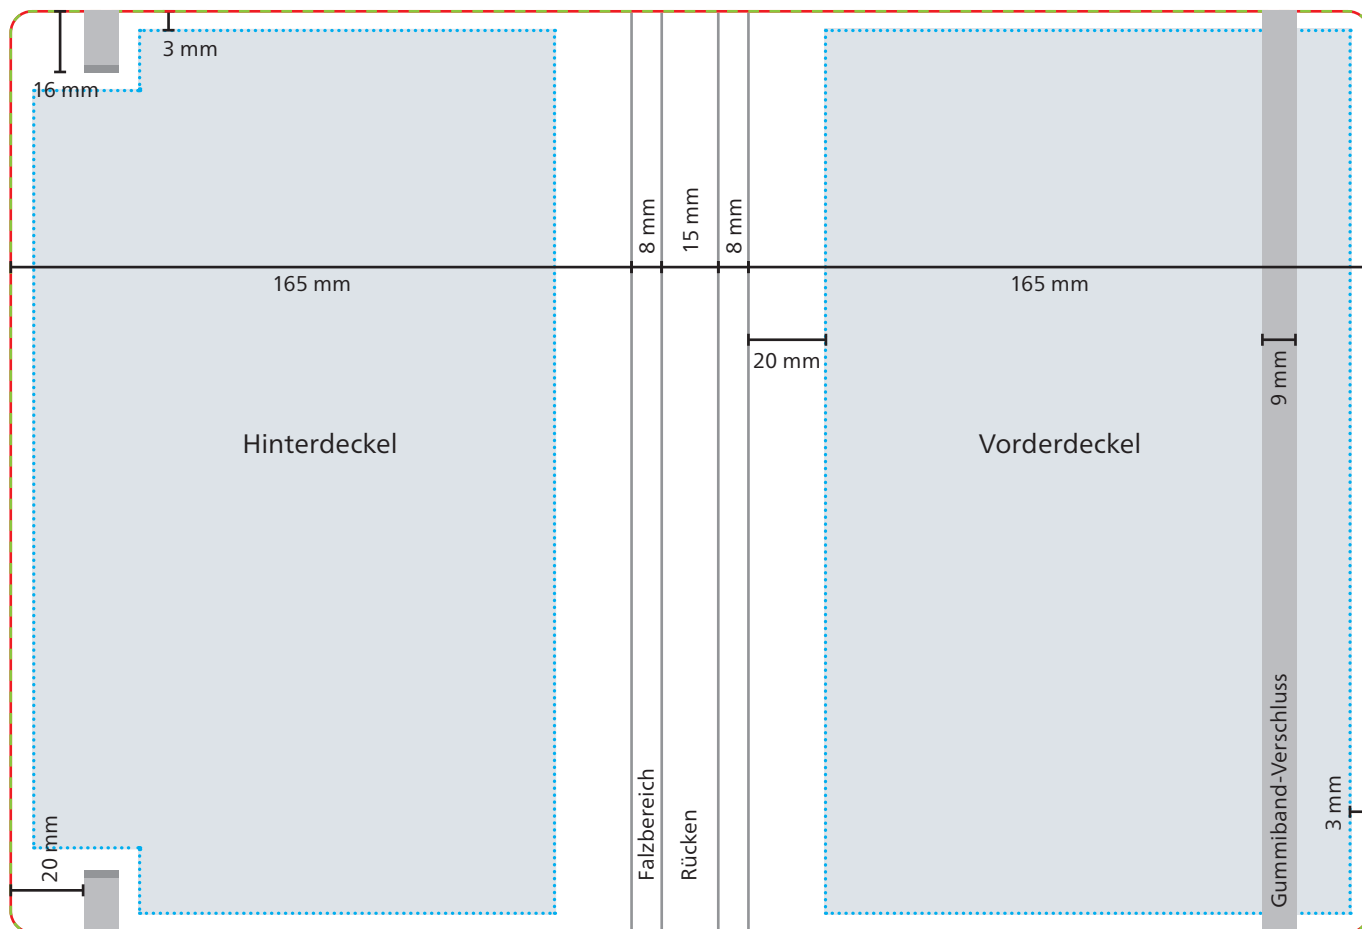

Einband

 **Datenformat/Endformat**
361 x 245 mm

 **Druckbild**

 **Safe area**
Vorder- und Hinterdeckel: 142 x 239 mm

 **Max. Motivgröße:** 100 x 50 mm

Das Grafik-Datenblatt ist nicht maßstabsgetreu und stellt keine Druckvorlage dar. Auf Wunsch stellen wir Ihnen gerne entsprechende Standskizzen und Layoutvorlagen im Originalformat bereit.