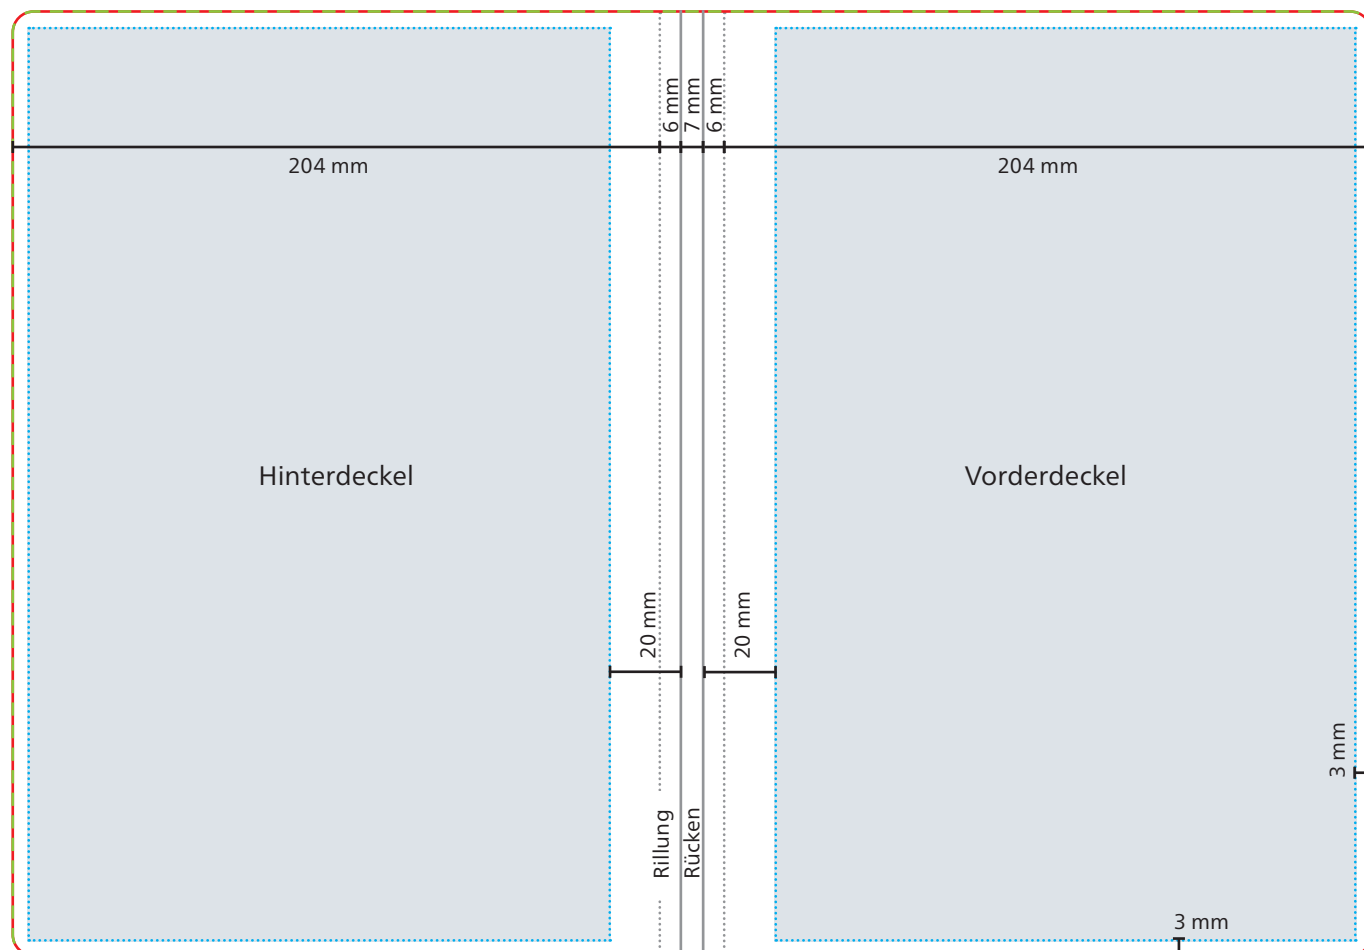

Einband

 **Datenformat/Endformat**
427 x 297 mm

 **Druckbild**

 **Safe area**
Vorder- und Hinterdeckel: 187 x 291 mm

 **Max. Motivgröße: 100 x 50 mm**

Das Grafik-Datenblatt ist nicht maßstabsgetreu und stellt keine Druckvorlage dar. Auf Wunsch stellen wir Ihnen gerne entsprechende Standskizzen und Layoutvorlagen im Originalformat bereit.