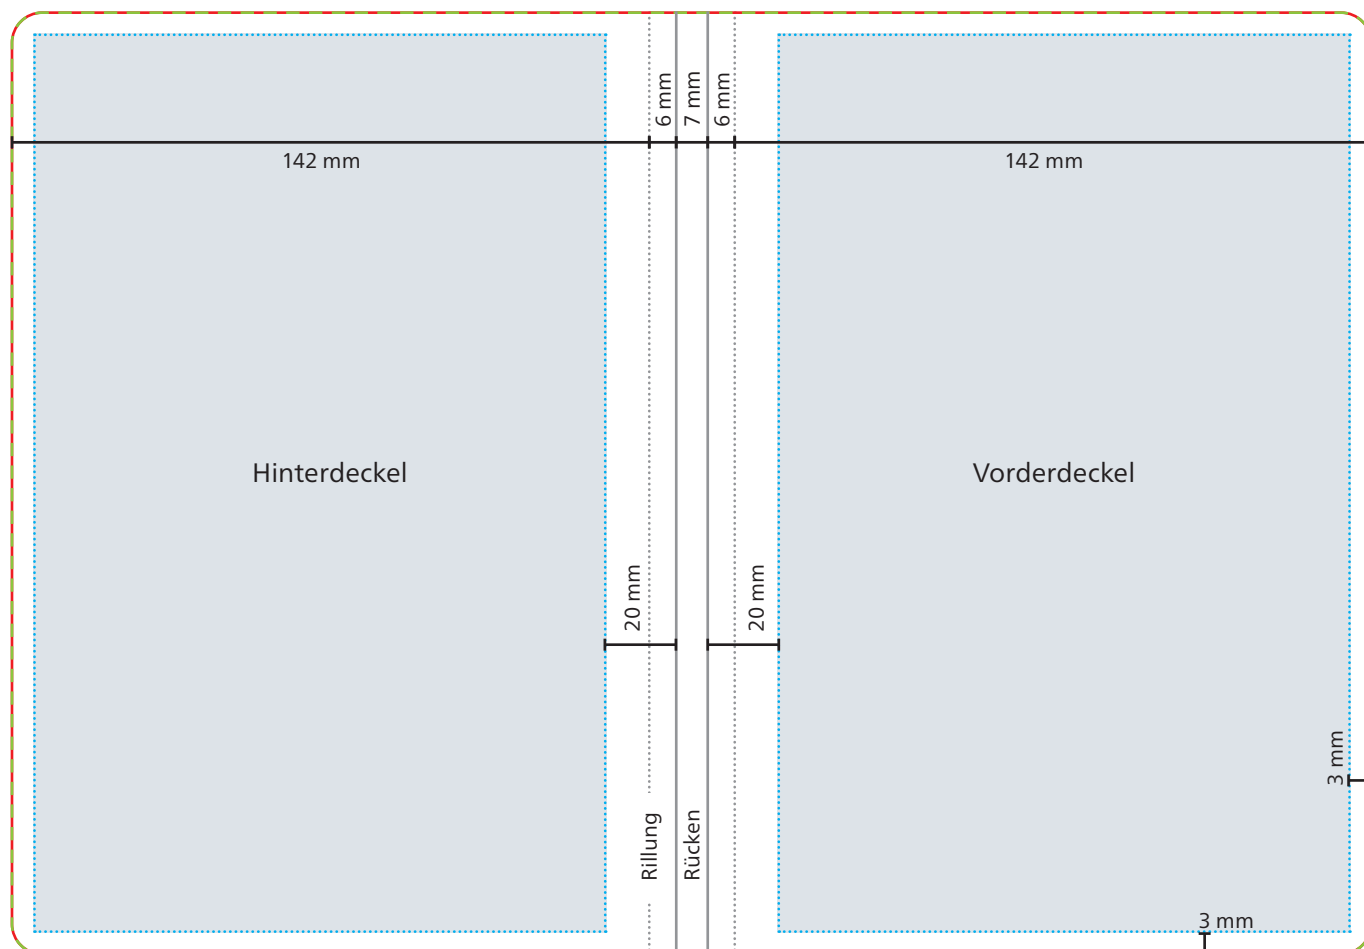

Einband

 **Datenformat/Endformat**
303 x 210 mm

 **Druckbild**

 **Safe area**
Vorder- und Hinterdeckel: 125 x 204 mm

 **Max. Motivgröße:** 100 x 50 mm

Das Grafik-Datenblatt ist nicht maßstabsgetreu und stellt keine Druckvorlage dar. Auf Wunsch stellen wir Ihnen gerne entsprechende Standskizzen und Layoutvorlagen im Originalformat bereit.