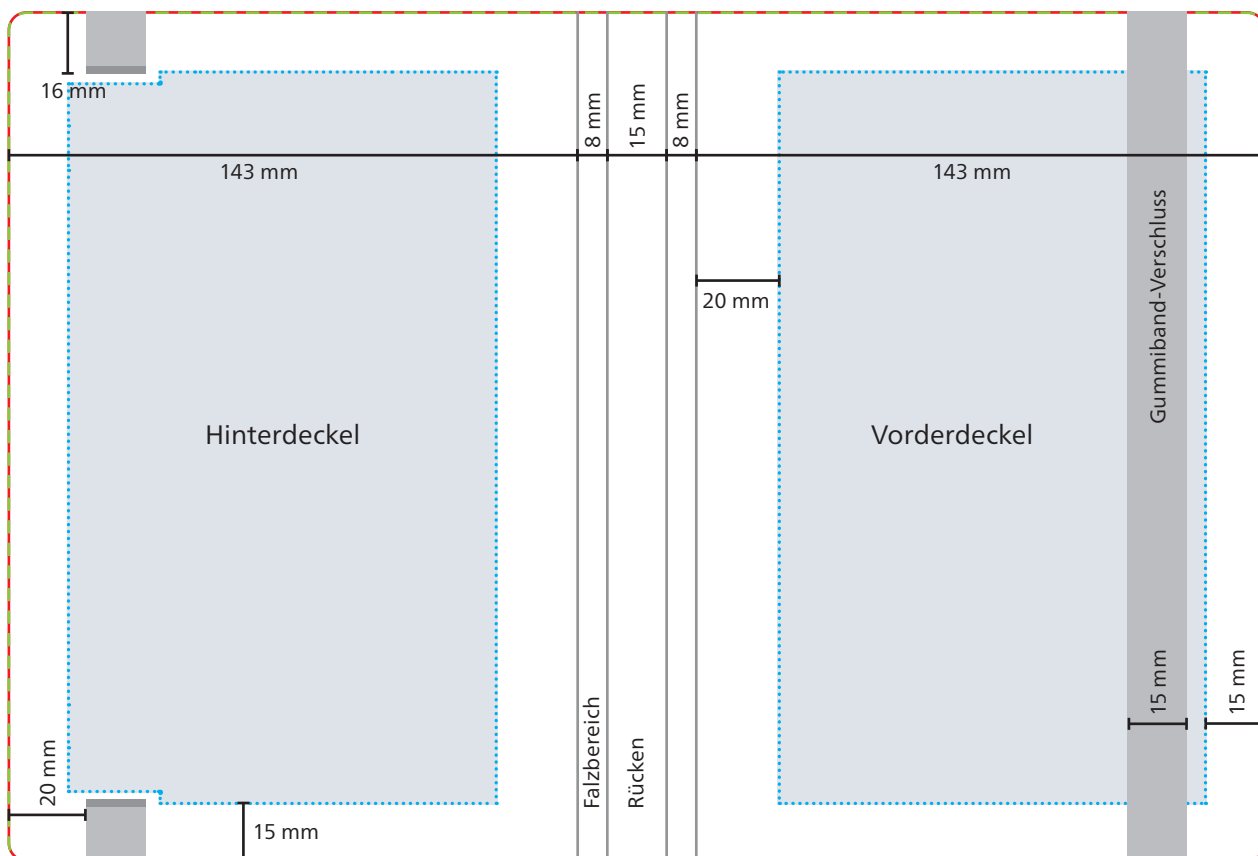

Einband

 **Datenformat/Endformat**
317 x 215 mm

 **Druckbild**

 **Safe area**
Vorder- und Hinterdeckel: 108 x 185 mm

 **Max. Motivgröße: 100 x 50 mm**

Das Grafik-Datenblatt ist nicht maßstabsgetreu und stellt keine Druckvorlage dar. Auf Wunsch stellen wir Ihnen gerne entsprechende Standskizzen und Layoutvorlagen im Originalformat bereit.