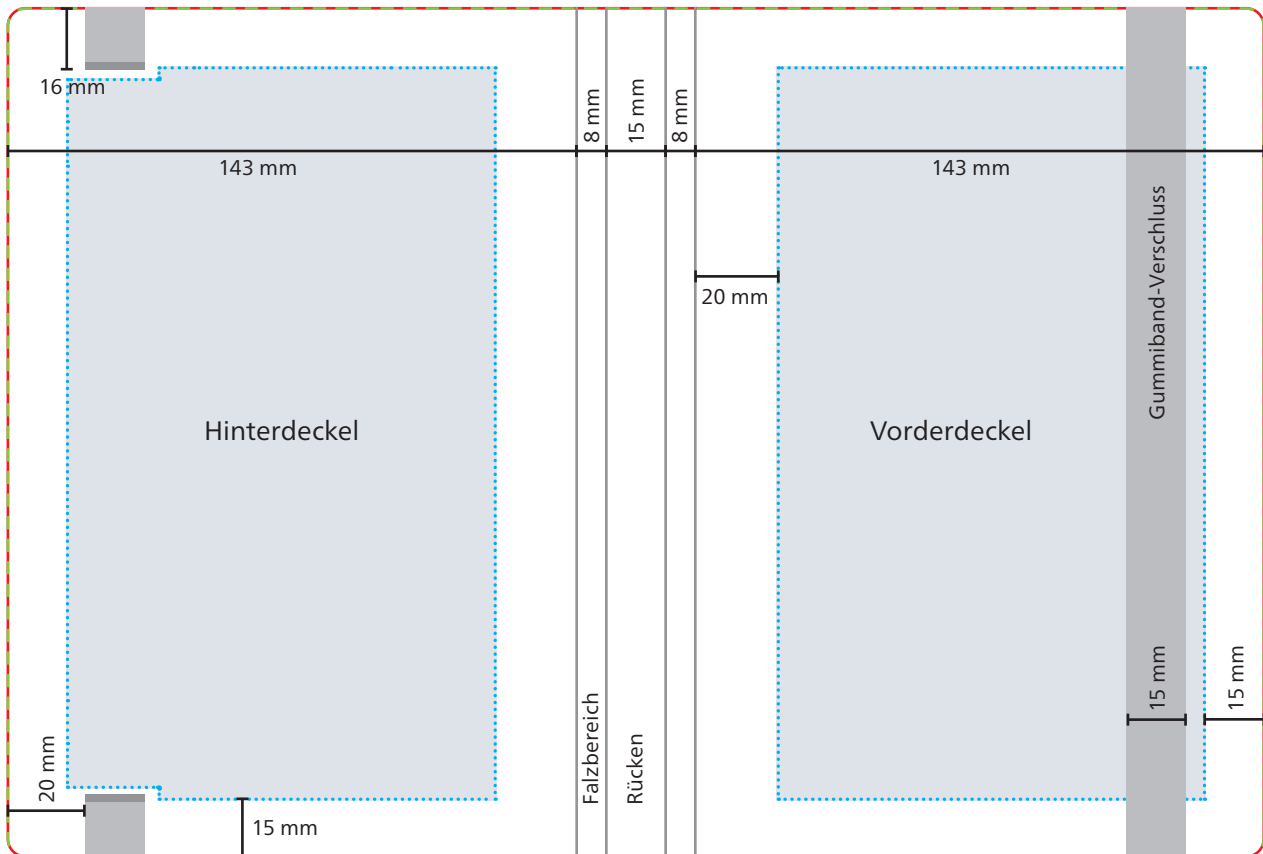

Einband

 **Datenformat/Endformat**
317 x 215 mm

 **Druckbild**

 **Safe area**
Vorder- und Hinterdeckel: 108 x 185 mm

 **Max. Motivgröße: 100 x 50 mm**

Das Grafik-Datenblatt ist nicht maßstabsgetreu und stellt keine Druckvorlage dar. Auf Wunsch stellen wir Ihnen gerne entsprechende Standskizzen und Layoutvorlagen im Originalformat bereit.