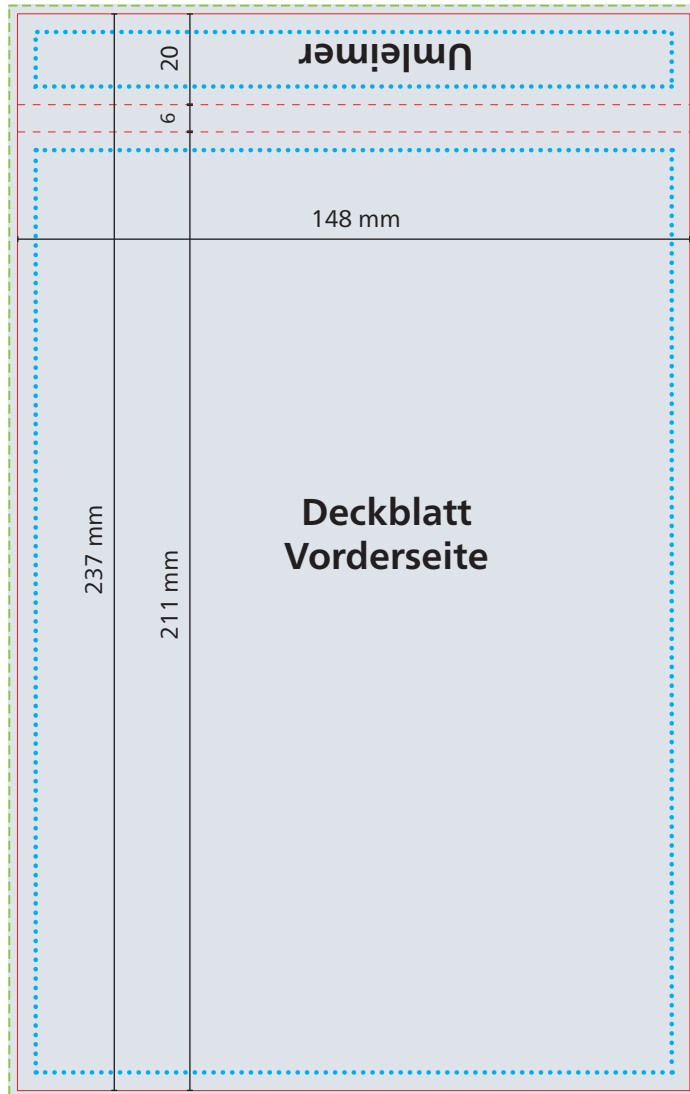

Schreibblock mit Deckblatt

## 1. Deckblatt für Schreibblock A5 mit 50 Blatt

Druck: 4/0 Euroskala

--- Datenformat  
150 x 239 mm

— Werbefläche  
Endformat  
148 x 237 mm

■ Druckbild  
inkl. 1 mm Anschnitt

⋯ Safe area  
Werbeflächen:  
Umleimer: 140 x 12 mm  
Deckblatt: 140 x 203 mm  
Abstand: mindestens 4 mm

## 2. Schreibblock A5, 148 x 210 mm

Druck: 4/0 Euroskala

--- Datenformat  
150 x 212 mm

— Werbebläche  
Endformat  
148 x 210 mm

■ Druckbild  
inkl. 1 mm Anschnitt

⋯ Safe area  
140 x 202 mm  
Abstand:  
mindestens 4 mm