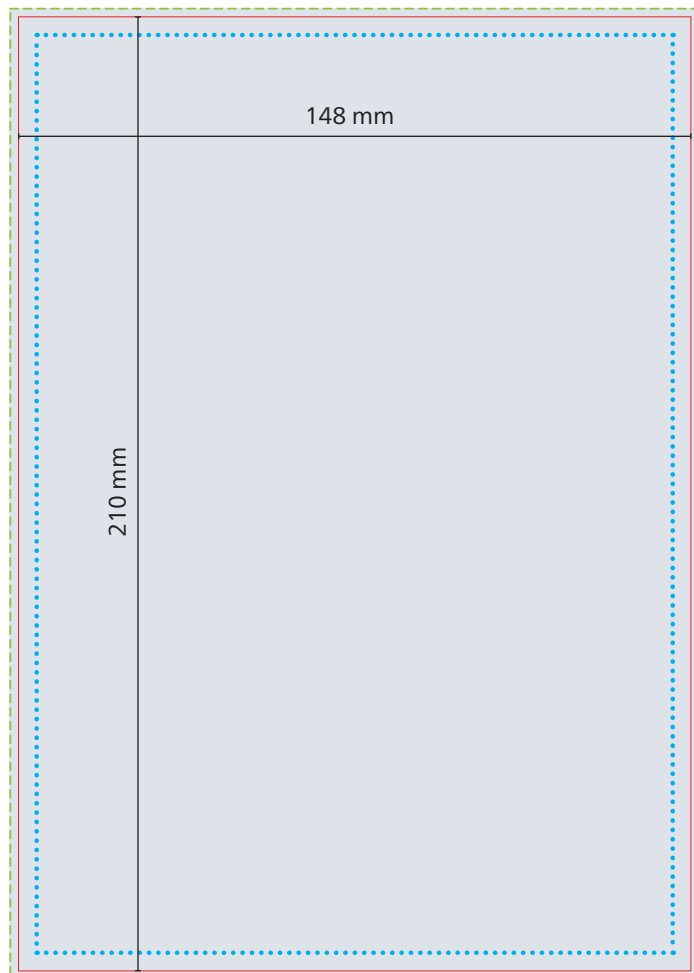

Schreibblock mit Deckblatt

## 1. Deckblatt für Schreibblock A5 mit 50 Blatt

Druck: 4/0 Euroskala

--- Datenformat  
150 x 239 mm

— Werbefläche  
Endformat  
148 x 237 mm

■ Druckbild  
inkl. 1 mm Anschnitt

⋯ Safe area  
Werbeflächen:  
Umleimer: 140 x 12 mm  
Deckblatt: 140 x 203 mm  
Abstand: mindestens 4 mm

## 2. Schreibblock A5, 148 x 210 mm

Druck: 4/0 Euroskala

--- Datenformat  
150 x 212 mm

— Werbebläche  
Endformat  
148 x 210 mm

■ Druckbild  
inkl. 1 mm Anschnitt

⋯ Safe area  
140 x 202 mm  
Abstand:  
mindestens 4 mm