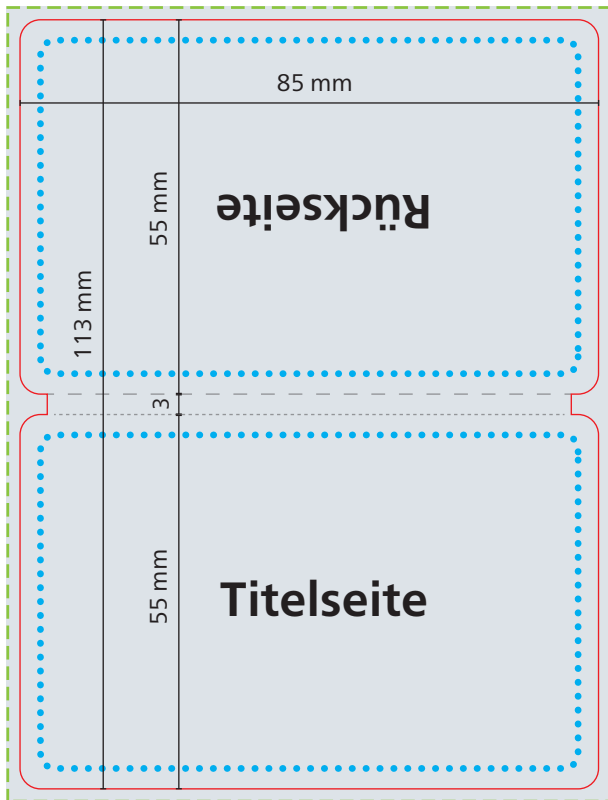

1. Umschlag

Druck: 4/4 Euroskala

Vollflächendruck ist aufgrund eines möglichen Falzbruchs bei Naturkarton-Materialien nur innerhalb der **safe area** zu empfehlen. Dieser Falzbruch ist physikalisch bedingt und stellt keinen Reklamations-Grund dar.

Außenseiten

Innenseiten

Datenformat
89 x 117 mm

Werbefläche Endformat
85 x 113 mm

geschlossen:
ca. 85 x 55 mm
Höhe ca. 3 mm

Druckbild
inkl. 2 mm Anschnitt

Safe area
Titel- und Rückseite,
Innenseite (U2): 79 x 49 mm
Abstand: mindestens 3 mm

Info:
Titelseite/Innenseite (U2)
für einfaches Abtrennen
perforiert

2. Papiermarker-Set

ohne Werbedruck

Herstellerkennung lt. Produktsicherheitsgesetz:

Jedes Verbraucherprodukt muss eine zustellungsfähige Anschrift (Firma, Straße/Nr., PLZ/Ort) des Herstellers oder des Wiederverkäufers oder des Endkunden aufweisen. Bitte integrieren Sie die gewünschte Anschrift ins Druckbild. Schriftgröße mind. 6 pt.
TIPP: Bei 4/4-fbg. Druck kann die Anschrift auch (nicht sichtbar) unterhalb eines Papiermarker-Streifens platziert werden.

- Bereits während der Produktion tritt an den Einschlagkanten und im Buchfalz bei vollflächigem Farbauftrag ein Falzbruch auf, wodurch die ursprüngliche Papierfarbe sichtbar wird.
- Scheuerspuren sind insbesondere bei großflächigen und dunklen Motiven nicht vollständig zu vermeiden, da Farbpigmente des Drucks ohne Folienschutz auf der Papieroberfläche liegen.
- Bei den Materialien **Natura braun** und **Naturkarton braun**, die keine green+blue-Einbände sind, ist ein deckender 4C-Druck nicht möglich, da die Farbwirkung durch den braunen Bedruckstoff beeinflusst wird.