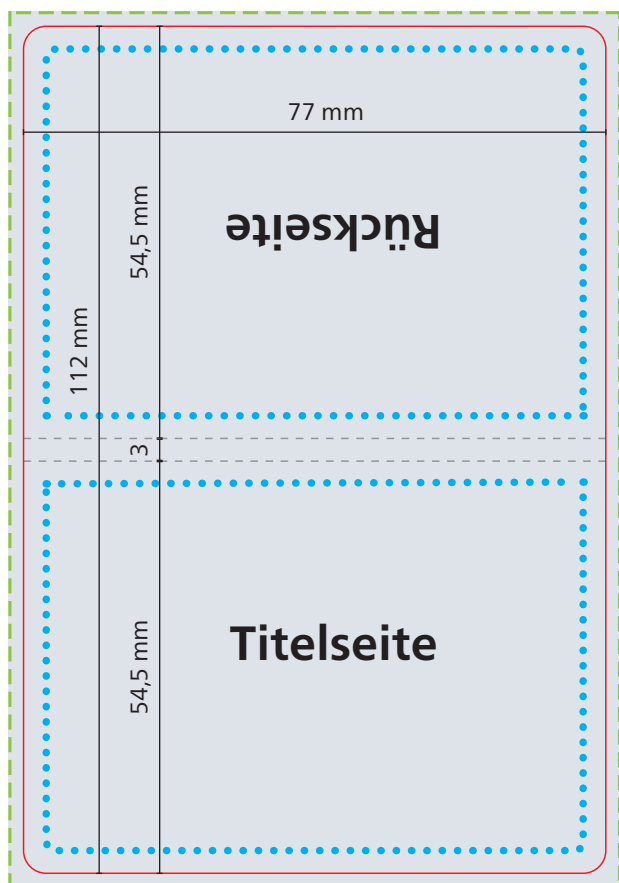

1. Umschlag

Druck: 4/4 Euroskala

Vollflächendruck ist aufgrund eines möglichen Falzbruchs bei Naturkarton-Materialien nur innerhalb der **safe area** zu empfehlen. Dieser Falzbruch ist physikalisch bedingt und stellt keinen Reklamations-Grund dar.

Außenseiten

Innenseiten

Datenformat
81 x 116 mm

Werbefläche Endformat
77 x 112 mm

geschlossen:
ca. 77 x 54 mm
Höhe ca. 3 mm

Druckbild
inkl. 2 mm Anschnitt

Safe area
Titel- und Rückseite,
Innenseite (U2): 71 x 48,5 mm
Abstand:
mindestens 3 mm

2. Haftnotizen 50 x 72 mm, 25 Blatt, unbedruckt

Herstellerkennung lt. Produktsicherheitsgesetz:

Ist bereits durch die Anschrift der PDP GmbH auf der Rückseite des 50 x 72 mm Haftnotiz-Bodenblattes aufgebracht.