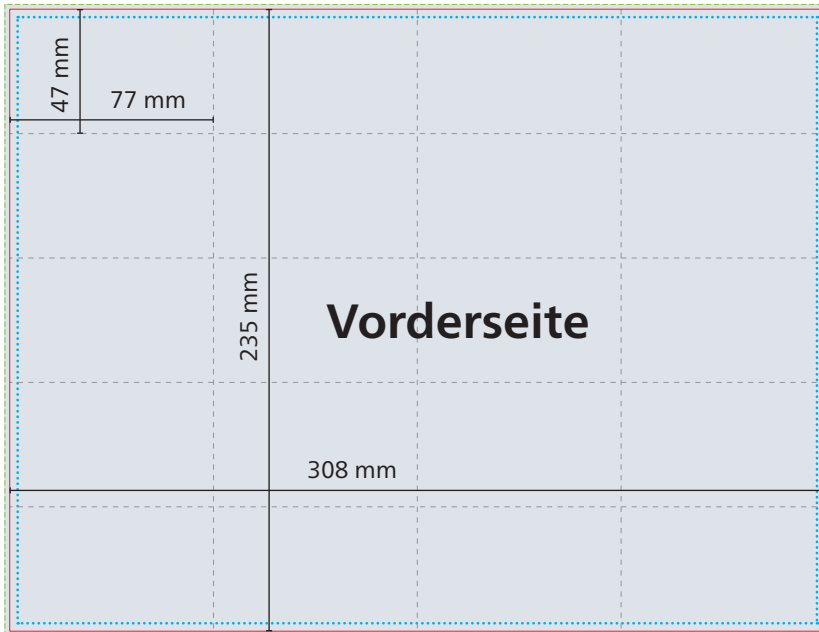

1. Umschlag

Druck: 4/4 Euroskala

Außenseiten

Innenseiten

Datenformat
89 x 117 mm

Werbefläche
Endformat
85 x 113 mm

geschlossen:
ca. 85 x 55 mm
Höhe ca. 3 mm

Druckbild
inkl. 2 mm Anschnitt

Safe area
Titel- und Rückseite,
Innenseite (U2): 79 x 49 mm
Abstand: mindestens 3 mm

Herstellerkennung lt. Produktsicherheitsgesetz:

Jedes Verbraucherprodukt muss eine zustellungsfähige Anschrift (Firma, Straße/Nr., PLZ/Ort) des Herstellers oder des Wiederverkäufers oder des Endkunden aufweisen. Bitte integrieren Sie die gewünschte Anschrift ins Druckbild. Schriftgröße mind. 6 pt.

2. Inhaltsblatt

Druck: 4/4 Euroskala

Vorderseite ausgeklappt

Layout Hochformat

Rückseite ausgeklappt

Layout Hochformat

Datenformat
312 x 239 mm

Druckbild
inkl. 2 mm Anschnitt

Klebefläche
Druckbild verdeckt

Werbefläche
Endformat
308 x 235 mm

Safe area
Titel- und Rückseite:
302 x 229 mm

geschlossen:
77 x 47 mm

Abstand:
mindestens 3 mm

Die Naturbedruckstoffe **Natura** und **Naturkarton** sind Einbandmaterialien mit natürlicher Papieroberfläche ohne den Schutz einer Folienkaschierung.