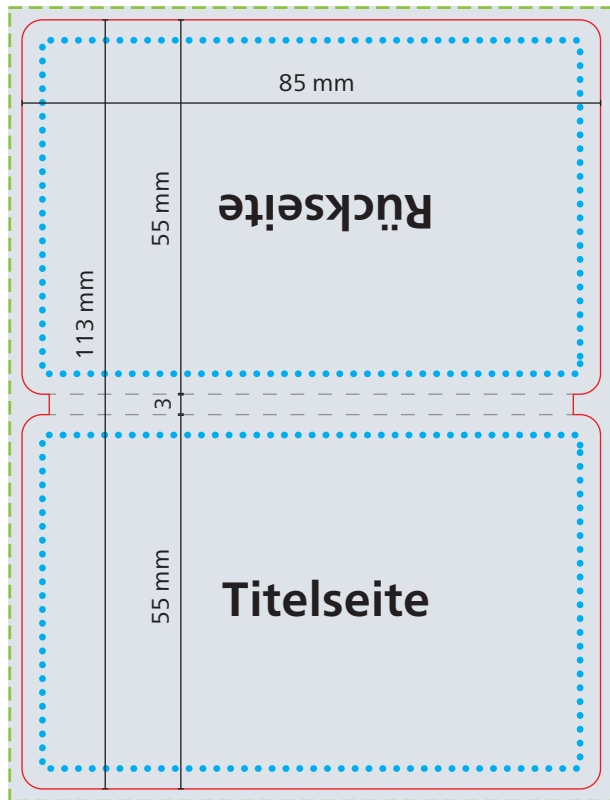

1. Umschlag

Druck: 4/4 Euroskala

Außenseiten

Innenseiten

Datenformat
89 x 117 mm

Werbefläche
Endformat
85 x 113 mm

geschlossen:
ca. 85 x 55 mm
Höhe ca. 3 mm

Druckbild
inkl. 2 mm Anschnitt

Safe area
Titel- und Rückseite,
Innenseite (U2): 79 x 49 mm
Abstand: mindestens 3 mm

Herstellerkennung lt. Produktsicherheitsgesetz:

Jedes Verbraucherprodukt muss eine zustellungsfähige Anschrift (Firma, Straße/Nr., PLZ/Ort) des Herstellers oder des Wiederverkäufers oder des Endkunden aufweisen. Bitte integrieren Sie die gewünschte Anschrift ins Druckbild. Schriftgröße mind. 6 pt.

2. Inhaltsblatt

Druck: 4/4 Euroskala

Vorderseite ausgeklappt

Layout Hochformat

Rückseite ausgeklappt

Layout Hochformat

Datenformat
312 x 239 mm

Druckbild
inkl. 2 mm Anschnitt

Klebefläche
Druckbild verdeckt

Werbefläche
Endformat
308 x 235 mm

Safe area
Titel- und Rückseite:
302 x 229 mm

geschlossen:
77 x 47 mm

Abstand:
mindestens 3 mm

Die Naturbedruckstoffe **Natura** und **Naturkarton** sind Einbandmaterialien mit natürlicher Papieroberfläche ohne den Schutz einer Folienkaschierung.