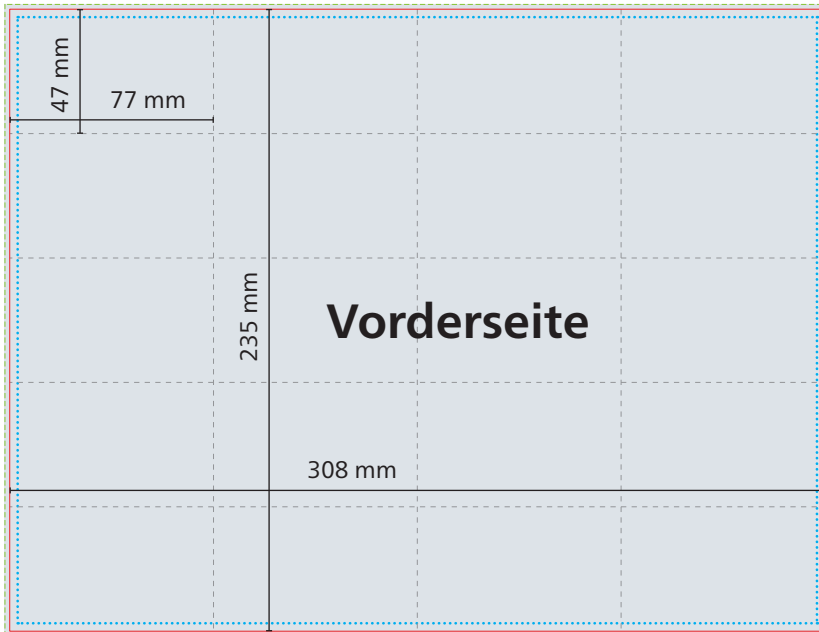

Außenseiten

Innenseiten

**Datenformat**  
89 x 117 mm

**Werbefläche**  
**Endformat**  
85 x 113 mm

geschlossen:  
ca. 85 x 55 mm  
Höhe ca. 3 mm

**Druckbild**  
inkl. 2 mm Anschnitt

**Safe area**  
Titel- und Rückseite,  
Innenseite (U2): 79 x 49 mm  
Abstand: mindestens 3 mm

## 2. Inhaltsblatt

Druck: 4/4 Euroskala

Vorderseite ausgeklappt

Layout Hochformat

Rückseite ausgeklappt

Layout Hochformat

**Datenformat**  
312 x 239 mm

**Werbefläche**  
**Endformat**  
308 x 235 mm