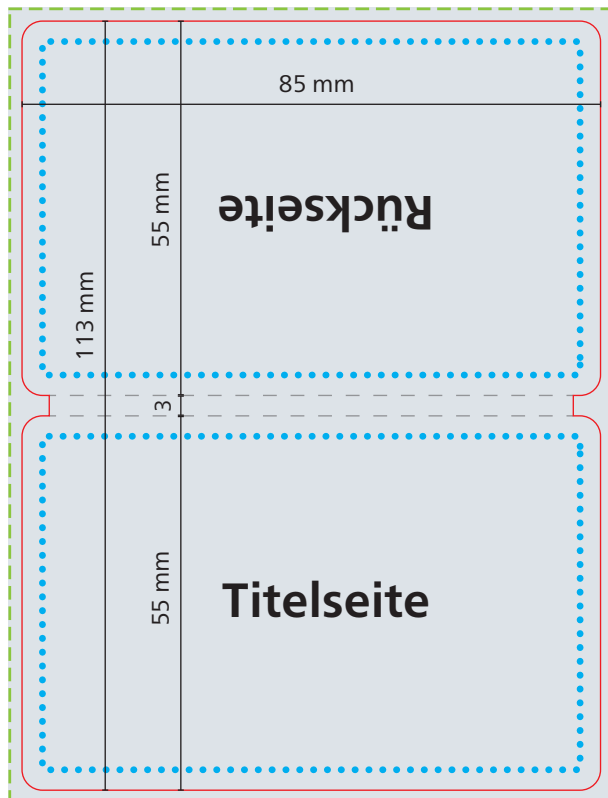

## 1. Umschlag

Druck: 4/4 Euroskala

Vollflächendruck ist aufgrund eines möglichen Falzbruchs bei Naturkarton-Materialien nur innerhalb der **safe area** zu empfehlen. Dieser Falzbruch ist physikalisch bedingt und stellt keinen Reklamations-Grund dar.

Außenseiten

Innenseiten

**Datenformat**  
89 x 117 mm

**Werbefläche**  
**Endformat**  
85 x 113 mm

geschlossen:  
ca. 85 x 55 mm  
Höhe ca. 3 mm

**Druckbild**  
inkl. 2 mm Anschnitt

**Safe area**  
Titel- und Rückseite,  
Innenseite (U2): 79 x 49 mm  
Abstand: mindestens 3 mm

## 2. Inhaltsblatt

Druck: 4/4 Euroskala

Vorderseite ausgeklappt

Layout Hochformat

Rückseite ausgeklappt

Layout Hochformat

**Datenformat**  
312 x 239 mm

**Werbefläche**  
**Endformat**  
308 x 235 mm

geschlossen:  
77 x 47 mm

**Druckbild**  
inkl. 2 mm Anschnitt

**Safe area**  
Titel- und Rückseite:  
302 x 229 mm

Abstand:  
mindestens 3 mm

**Klebefläche**  
Druckbild verdeckt

Die Naturbedruckstoffe **Natura** und **Naturkarton** sind Einbandmaterialien mit natürlicher Papieroberfläche ohne den Schutz einer Folienkaschierung.