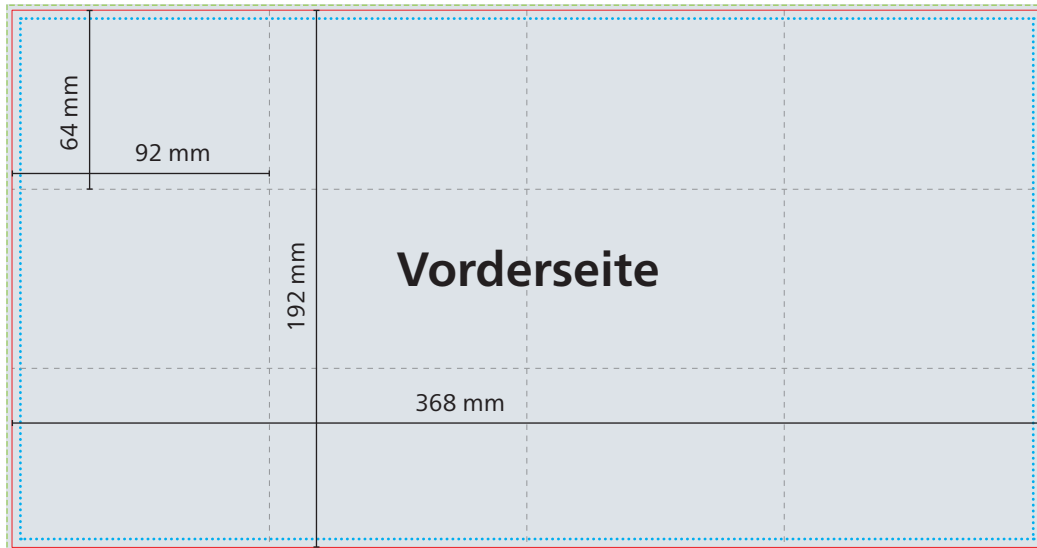

Außenseiten

Innenseiten

Datenformat
104 x 151 mm

Werbefläche
Endformat
100 x 147 mm

geschlossen:
ca. 100 x 72 mm
Höhe ca. 3 mm

Druckbild
inkl. 2 mm Anschnitt

Safe area
Titel- und Rückseite,
Innenseite (U2): 94 x 66 mm
Abstand: mindestens 3 mm

2. Inhaltsblatt

Druck: 4/4 Euroskala

Vorderseite ausgeklappt

Layout Hochformat

Rückseite ausgeklappt

Layout Hochformat

Datenformat
372 x 196 mm

Werbefläche
Endformat
368 x 192 mm