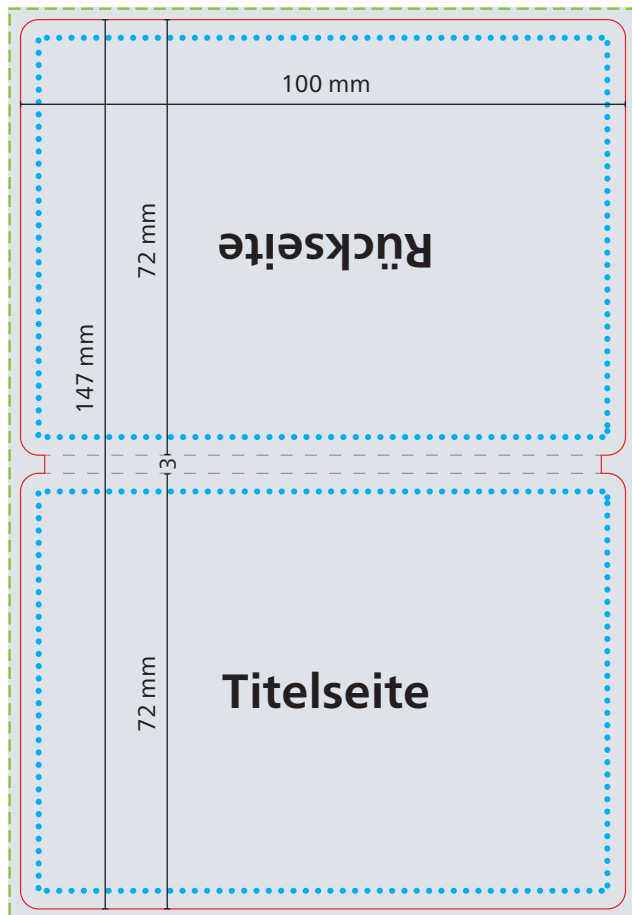

1. Umschlag

Druck: 4/4 Euroskala

Vollflächendruck ist aufgrund eines möglichen Falzbruchs bei Naturkarton-Materialien nur innerhalb der **safe area** zu empfehlen. Dieser Falzbruch ist physikalisch bedingt und stellt keinen Reklamations-Grund dar.

Außenseiten

Innenseiten

Datenformat
104 x 151 mm

Werbefläche
Endformat
100 x 147 mm

geschlossen:
ca. 100 x 72 mm
Höhe ca. 3 mm

Druckbild
inkl. 2 mm Anschnitt

Safe area
Titel- und Rückseite,
Innenseite (U2): 94 x 66 mm
Abstand: mindestens 3 mm

2. Inhaltsblatt

Druck: 4/4 Euroskala

Vorderseite ausgeklappt

Layout Hochformat

Rückseite ausgeklappt

Layout Hochformat

Datenformat
372 x 196 mm

Werbefläche
Endformat
368 x 192 mm

geschlossen: 92 x 64 mm

Druckbild
inkl. 2 mm Anschnitt

Klebefläche
Druckbild verdeckt

Safe area
Titel- und Rückseite:
362 x 186 mm
Abstand: mindestens 3 mm

Die Naturbedruckstoffe **Natura** und **Naturkarton** sind Einbandmaterialien mit natürlicher Papieroberfläche ohne den Schutz einer Folienkaschierung.