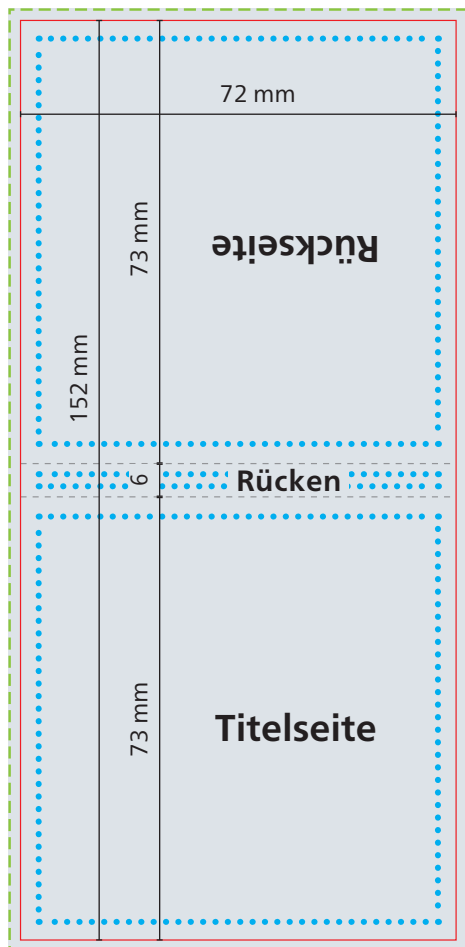

Cover Karton Individuell 72 x 72 green+blue Grafik-Datenblatt

Haftnotizen 72 x 72 mm im Karton-Umschlag

Die Klebespur
des Haftnotizblocks
verläuft parallel
zum Rücken

1. Umschlag

Druck: 4/4 Euroskala

Vollflächendruck ist aufgrund eines möglichen Falzbruchs bei Naturkarton-Materialien nur innerhalb der **safe area** zu empfehlen. Dieser Falzbruch ist physikalisch bedingt und stellt keinen Reklamations-Grund dar.

Außenseiten

Innenseiten

Datenformat
76 x 156 mm

Werbefläche Endformat
72 x 152 mm

geschlossen:
ca. 72 x 73 mm
Höhe ca. 6 mm

Druckbild
inkl. 2 mm Anschnitt

Safe area
Titel- und Rückseite: 66 x 67 mm
Innenseite (U2): 66 x 67 mm
Rücken: 66 x 2 mm

Abstand: mindestens 3 mm

Herstellerkennung lt. Produktsicherheitsgesetz:

Jedes Verbraucherprodukt muss eine zustellungsfähige Anschrift (Firma, Straße/Nr., PLZ/Ort) des Herstellers oder des Wiederverkäufers oder des Endkunden aufweisen. Bitte integrieren Sie die gewünschte Anschrift ins Druckbild. Schriftgröße mind. 6 pt.
TIPP: Bei 4/4-fbg. Druck kann die Anschrift auch auf U3 (durch den Haftnotizblock verdeckt) platziert werden.

Haftnotizen 72 x 72 mm im Karton-Umschlag

2. Haftnotizen 72 x 72 mm, 50 Blatt

Druck: 4/0 Euroskala

--- Datenformat
76 x 76 mm

— Werbefläche
Endformat
72 x 72 mm

■ Druckbild
inkl. 2 mm Anschnitt

⋯ Safe area
66 x 66 mm
Abstand:
mindestens 3 mm