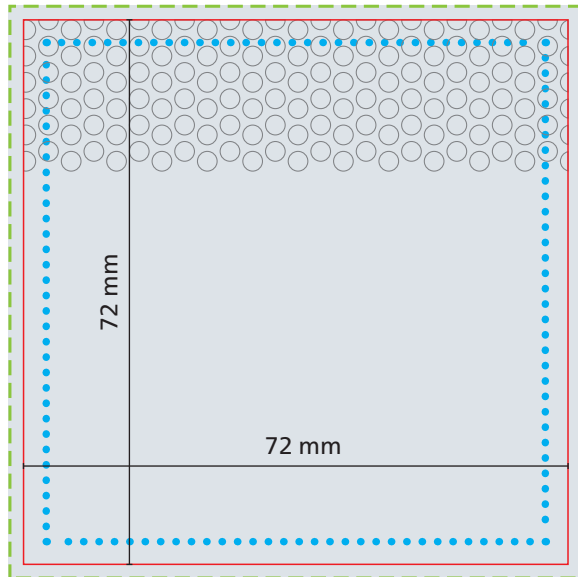

Cover Karton Individuell 72 x 72 green+blue Grafik-Datenblatt

Haftnotizen 72 x 72 mm im Karton-Umschlag

Die Klebespur
des Haftnotizblocks
verläuft parallel
zum Rücken

1. Umschlag

Druck: 4/4 Euroskala

Vollflächendruck ist aufgrund eines möglichen Falzbruchs bei Naturkarton-Materialien nur innerhalb der **safe area** zu empfehlen. Dieser Falzbruch ist physikalisch bedingt und stellt keinen Reklamations-Grund dar.

Außenseiten

Innenseiten

Datenformat
76 x 156 mm

Werbefläche Endformat
72 x 152 mm

geschlossen:
ca. 72 x 73 mm
Höhe ca. 6 mm

Druckbild
inkl. 2 mm Anschnitt

Safe area
Titel- und Rückseite: 66 x 67 mm
Innenseite (U2): 66 x 67 mm
Rücken: 66 x 2 mm

Abstand: mindestens 3 mm

Herstellerkennung lt. Produktsicherheitsgesetz:

Jedes Verbraucherprodukt muss eine zustellungsfähige Anschrift (Firma, Straße/Nr., PLZ/Ort) des Herstellers oder des Wiederverkäufers oder des Endkunden aufweisen. Bitte integrieren Sie die gewünschte Anschrift ins Druckbild. Schriftgröße mind. 6 pt.
TIPP: Bei 4/4-fbg. Druck kann die Anschrift auch auf U3 (durch den Haftnotizblock verdeckt) platziert werden.

Haftnotizen 72 x 72 mm im Karton-Umschlag

2. Haftnotizen 72 x 72 mm, 50 Blatt

Druck: 4/0 Euroskala

--- Datenformat
76 x 76 mm

— Werbefläche
Endformat
72 x 72 mm

■ Druckbild
inkl. 2 mm Anschnitt

⋯ Safe area
66 x 66 mm
Abstand:
mindestens 3 mm