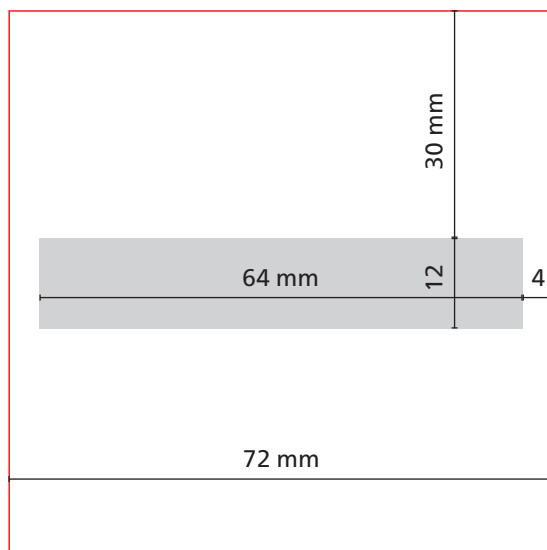

Haftnotizen 72 x 72 mm im Karton-Umschlag

3.) Herstellerkennung auf dem Haftnotiz-Bodenblatt (optional)

Die Herstellerkennung ist auf der Rückseite des 72 x 72 Haftnotiz-Bodenblattes lesbar. Die Herstellerkennung wird mit einem zweckdienlichen Verfahren in Schwarz aufgebracht und ist z.B. geeignet für Herstellerkennungen oder Werbemittelkennziffern. Mögliche Farbaussetzer und Standschwankungen von +/- 4 mm sind produktionsbedingt nicht auszuschließen. Datenanlage wie folgt: 1-farbig Schwarz, Rastertonwerte sind nicht umsetzbar. Linienstärken positiv: mindestens 0,10 mm, negativ: mindestens 0,25 mm (dies entspricht einer Schriftgröße in Regular, bzw. Bold, von ca. 6 pt.)

Wir bieten zur Erfüllung des Produktsicherheitsgesetzes, drei mögliche Kennzeichnungen auf dem Bodenblatt

1. Neutrale Anschrift der PDP GmbH mit Recycling-Hinweis (ohne Mehrkosten)

green&blue

Made in Germany by PDP GmbH · Im Reil 4 · 55262 Ingelheim

2. Händler-Anschrift mit Recycling-Hinweis (ohne Mehrkosten)

green&blue

Muster-Händler GbR · Musterstraße 1 · 55176 Musterstadt

3. Individuelle Anschrift mit optionalem Recycling-Hinweis (gegen Mehrpreis)

Senefelder GmbH & Co. KG
Cheruskerring 53
38124 Braunschweig · Germany

Senefelder GmbH & Co. KG
Cheruskerring 53 · 38124 Braunschweig · Germany

Herstellerkennung nicht angeschnitten

Datenanlage:

**1-fbg. Schwarz
(Rastertonwerte nicht möglich!)**

Fläche für Kennungen:

Höhe: 12 mm
Breite: 64 mm

Positionierung / Abstände:

Oben: 30 mm
links und rechts: 4 mm