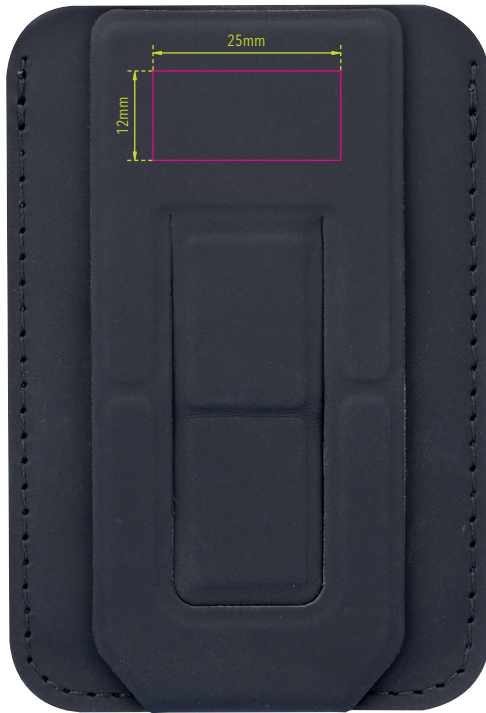

Standskizze

Gestaltungsvorlage für Werbeanbringung auf **CCM20/BK, „HILDECARD“**

Werbeanbringungsart: Gravur

Farbe Werbeanbringung: anthrazit

Artikelmaße: 95 x 65 x 51 mm

Maße Werbeanbringung: 25 x 12 mm

Abbildung oben 1:1

Kartenetui MagSafe, für 1-2 Karten zur magnetischen Befestigung am Smartphone, Aufstellfunktionen für horizontales und vertikales Aufrichten des Handys, Kunstleder, schwarz