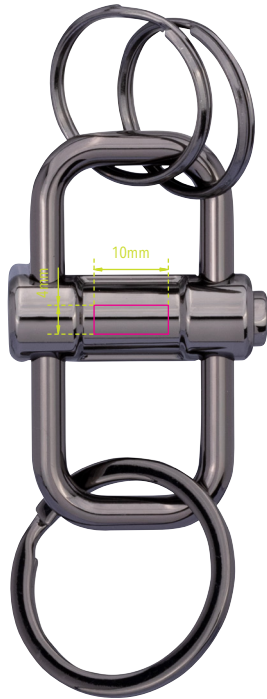

Standskizze

Gestaltungsvorlage für Werbeanbringung auf **KR22-09/GM, „2-WAY KEY“**

Werbeanbringungsart: Gravur

Farbe Werbeanbringung: silberfarben

Artikelmaße: 95 x 33 x 12 mm

Maße Werbeanbringung: 10 x 4 mm

Abbildung oben 1:1

Schlüsselanhängers mit 3 Schlüsselringen in 2 Größen, Schiebeverschluss zur einfachen Schlüsselorganisation, Verschieben des Mittelteils zu beiden Seiten hin gibt Ringe frei, Metallguss, glänzend, gunmetal