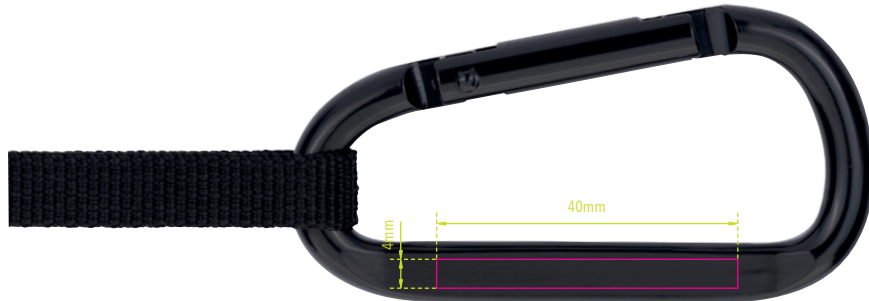

# Standskizze

Gestaltungsvorlage für Werbeanbringung auf RUC40/GR, „BAG PACK“

Abbildung oben 1:1

**Werbeanbringungsart:** Gravur

**Farbe Werbeanbringung:** weiß

**Artikelmaße:** 190 x 150 x 47 mm

**Maße Werbeanbringung:** 40 x 4 mm

Schultertasche faltbar (platzsparend im Innenfach verstaubar) mit Karabiner zur schnellen Befestigung, großes Hauptfach mit Reißverschluss, kleines Innenfach mit Reißverschluss, Außenfach mit Reißverschluss, 2 Netztaschen für Flasche und Schirm, längenverstellbare Schultergurte, Tragkraft bis zu 10 kg, Polyester, grün