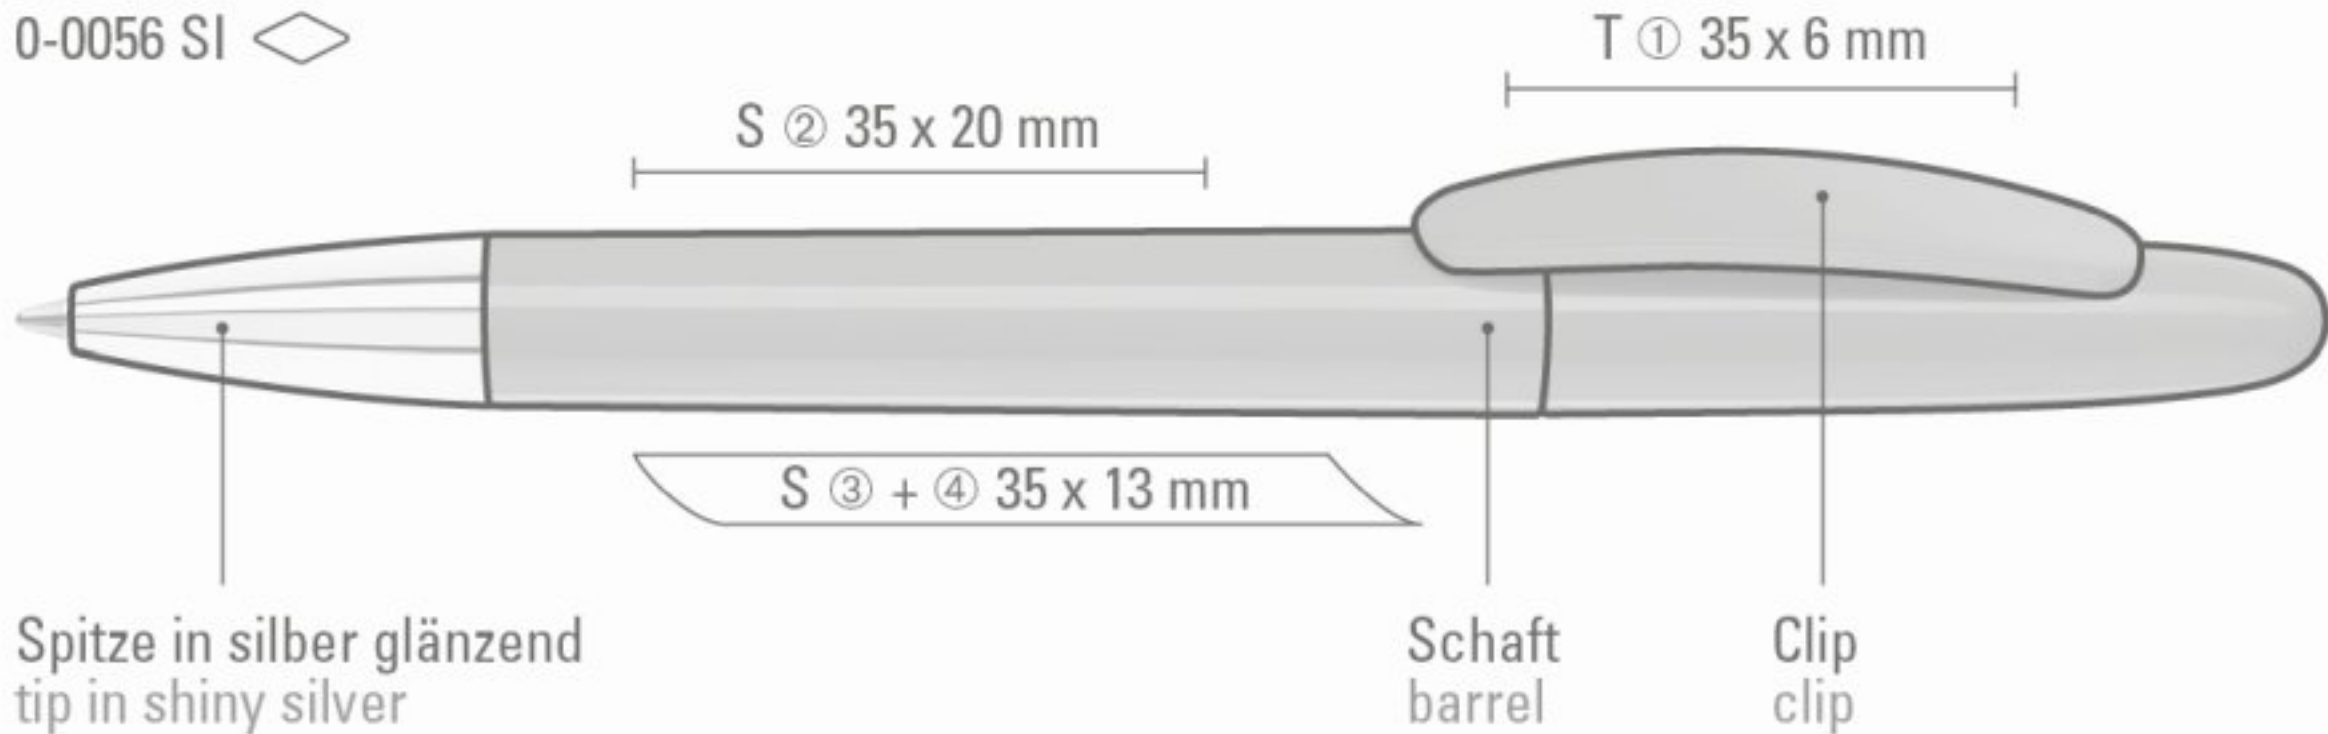

0-0056 SI 

S ② 35 x 20 mm

T ① 35 x 6 mm

S ③ + ④ 35 x 13 mm

Spitze in silber glänzend  
tip in shiny silver

Schaft  
barrel

Clip  
clip