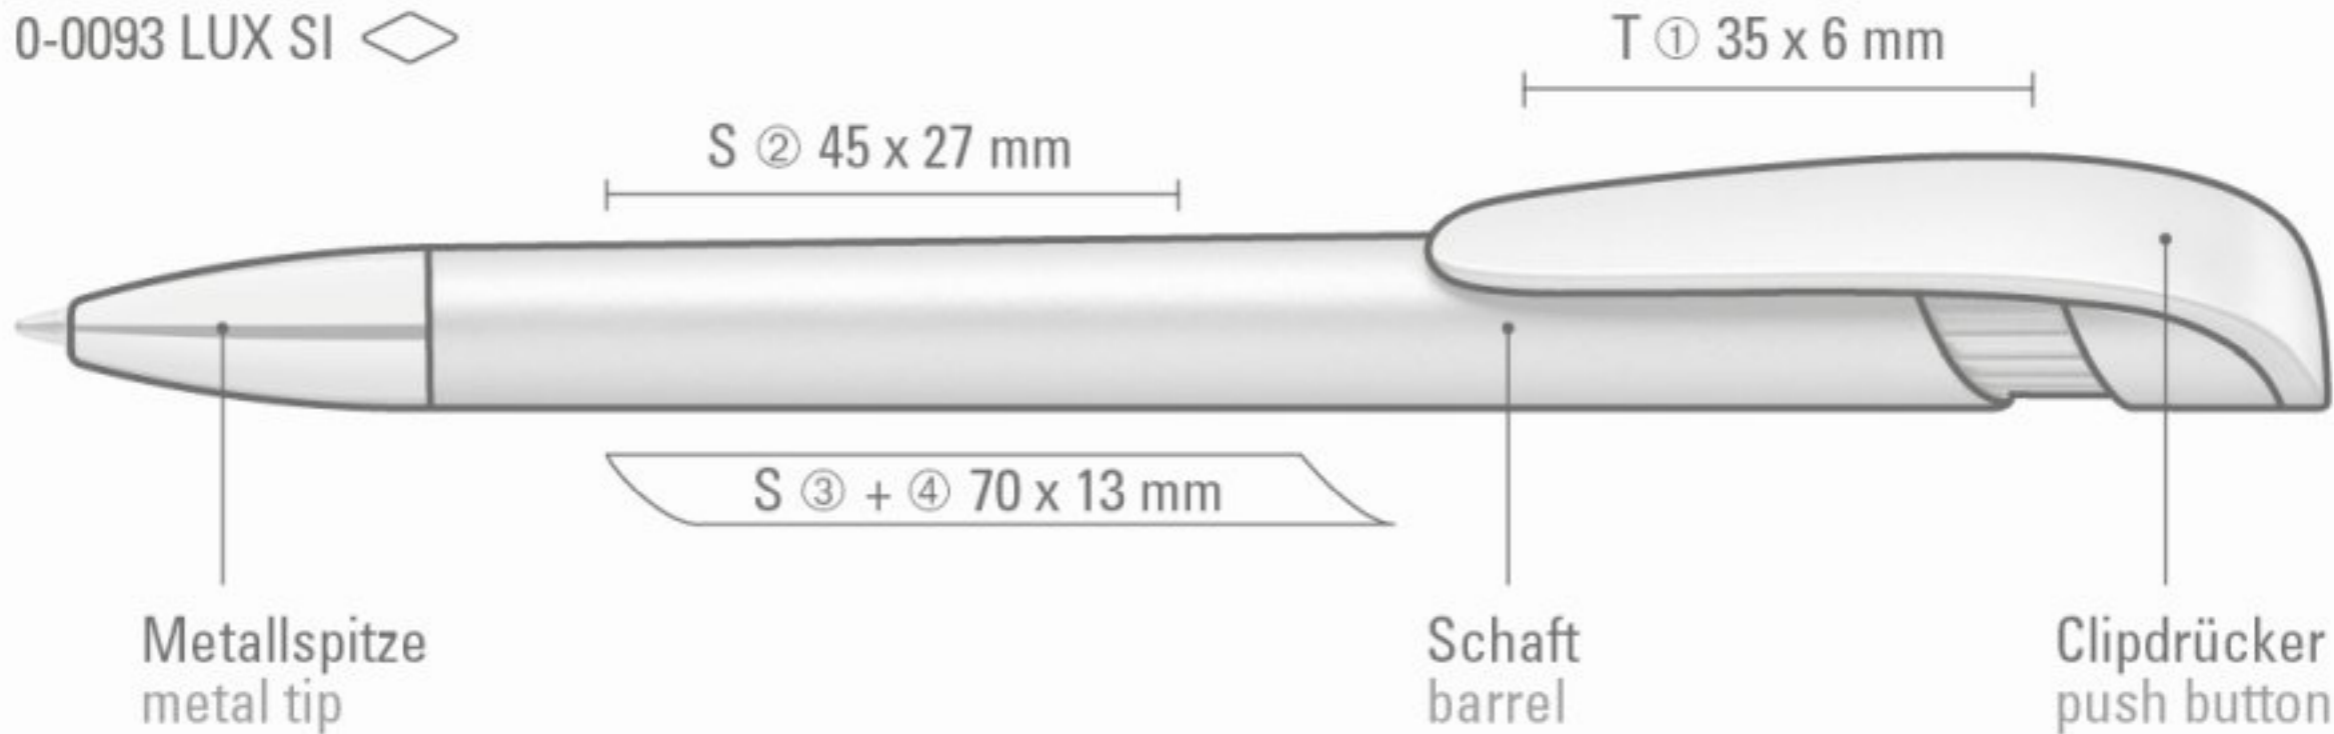

0-0093 LUX SI 

Metallspitze
metal tip

Schaft
barrel

Clipdrücker
push button