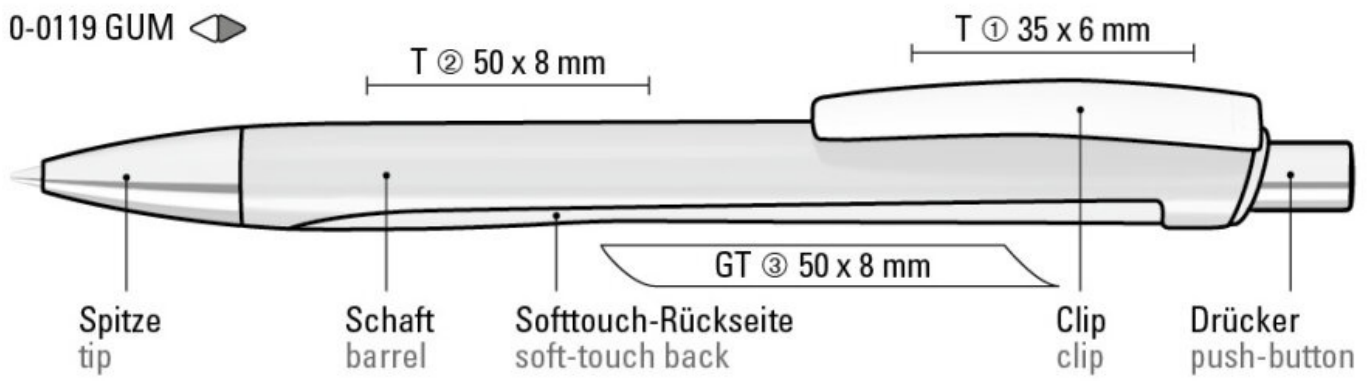

0-0119 GUM 

T ② 50 x 8 mm

T ① 35 x 6 mm

GT ③ 50 x 8 mm

Spitze
tip

Schaft
barrel

Softtouch-Rückseite
soft-touch back

Clip
clip

Drücker
push-button