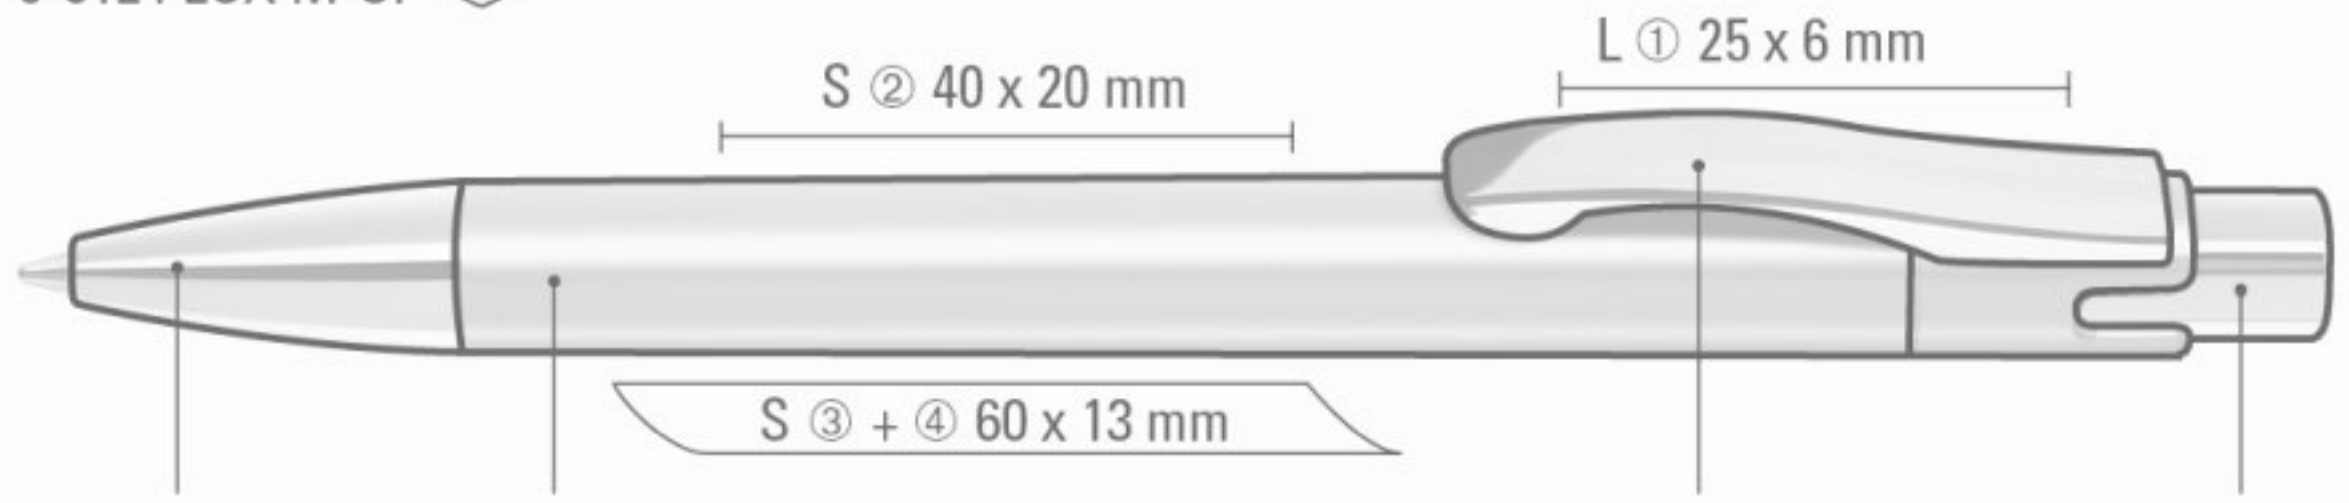

0-0124 LUX M-SI 

Metallspitze
metal tip

Schaft
barrel

Metallclip
metal clip

Metalldrücker
metal push-button