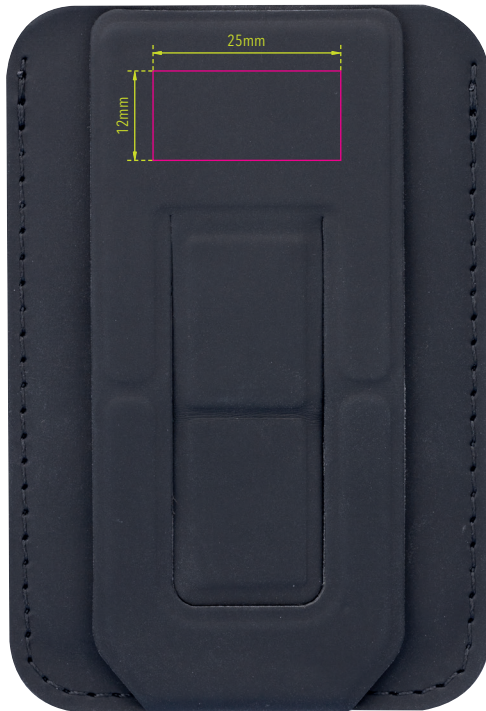

Standskizze

Gestaltungsvorlage für Werbeanbringung auf **CCM20/BK**, „HILDECARD“

Werbeanbringungsart: Druck

Farbe Werbeanbringung: 1-farbig

Artikelmaße: 95 x 65 x 51 mm

Maße Werbeanbringung: 25 x 12 mm

Abbildung oben 1:1

Kartenetui MagSafe, für 1-2 Karten zur magnetischen Befestigung am Smartphone, Aufstellfunktionen für horizontales und vertikales Aufrichten des Handys, Kunstleder, schwarz