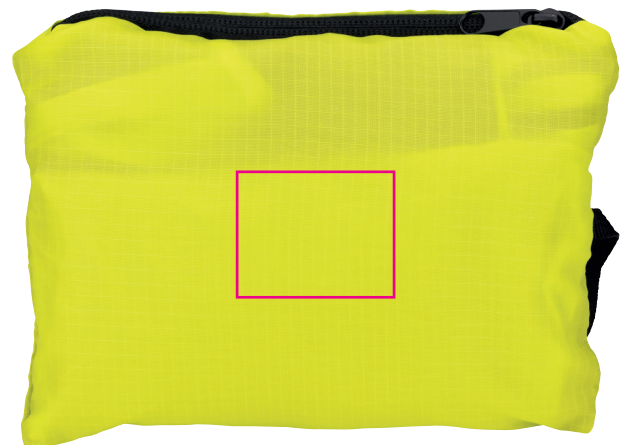

Standskizze

Gestaltungsvorlage für Werbeanbringung auf RUC40/GR, „BAG PACK“

Abbildung oben 1:1

Werbeanbringungsart: Druck

Farbe Werbeanbringung: 1-farbig

Artikelmaße: 190 x 150 x 47 mm

Maße Werbeanbringung: 50 x 40 mm

Schultertasche faltbar (platzsparend im Innenfach verstaubar) mit Karabiner zur schnellen Befestigung, großes Hauptfach mit Reißverschluss, kleines Innenfach mit Reißverschluss, Außenfach mit Reißverschluss, 2 Netztaschen für Flasche und Schirm, längenverstellbare Schultergurte, Tragkraft bis zu 10 kg, Polyester, grün