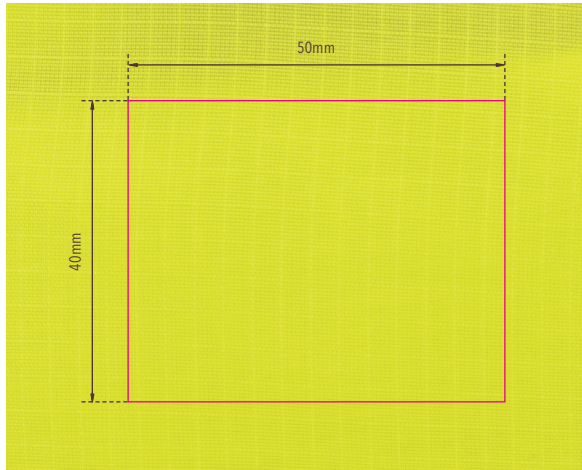

Standskizze

Gestaltungsvorlage für Werbeanbringung auf RUC40/GR, „BAG PACK“

Abbildung oben 1:1

Werbeanbringungsart: Druck

Farbe Werbeanbringung: 1-farbig

Artikelmaße: 190 x 150 x 47 mm

Maße Werbeanbringung: 50 x 40 mm

Schultertasche faltbar (platzsparend im Innenfach verstaubar) mit Karabiner zur schnellen Befestigung, großes Hauptfach mit Reißverschluss, kleines Innenfach mit Reißverschluss, Außenfach mit Reißverschluss, 2 Netztaschen für Flasche und Schirm, längenverstellbare Schultergurte, Tragkraft bis zu 10 kg, Polyester, grün