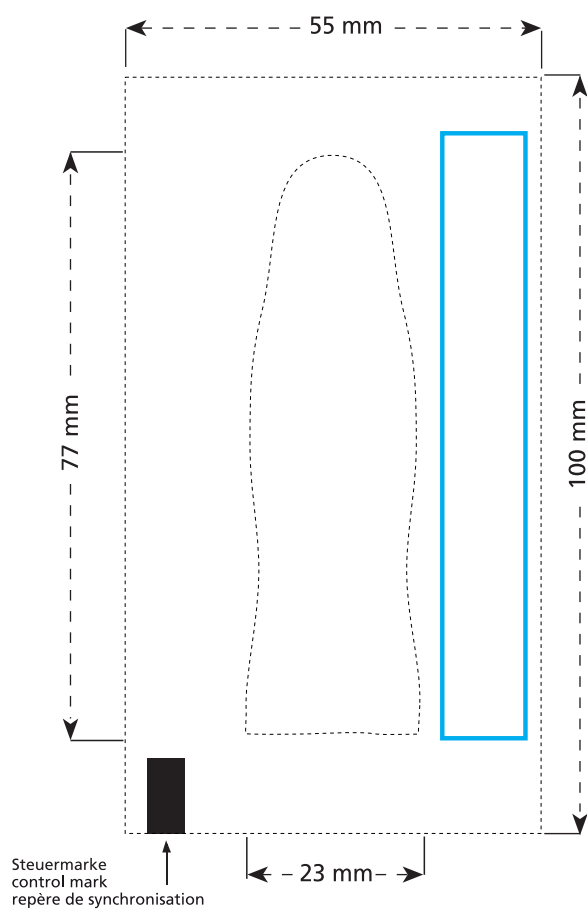

Artikel Nr. · Article No. : 110108401

Schoko-Figur · chocolate figure · figure chocolat
23 x 77 mm

- Bedruckbare Fläche · printing surface · surface d'impression
- Siegelnaht bedingt bedruckbar · sealing surface can be printed on under some circumstances · surface de fermeture peut être imprimée sous certaines conditions
- Siegelnaht nicht bedruckbar · sealing surface can't be printed on · surface de fermeture ne peut pas être imprimée
- Fläche wird durch die Siegelnaht verdeckt · surface is covered by the sealing seam · surface est couverte par un thermoscellage
- Pflichttexte · mandatory text · textes obligatoires
- Fläche nicht bedruckbar · surface can't be printed on · surface ne peut pas être imprimée
- Beschnitt · bleed · découpe