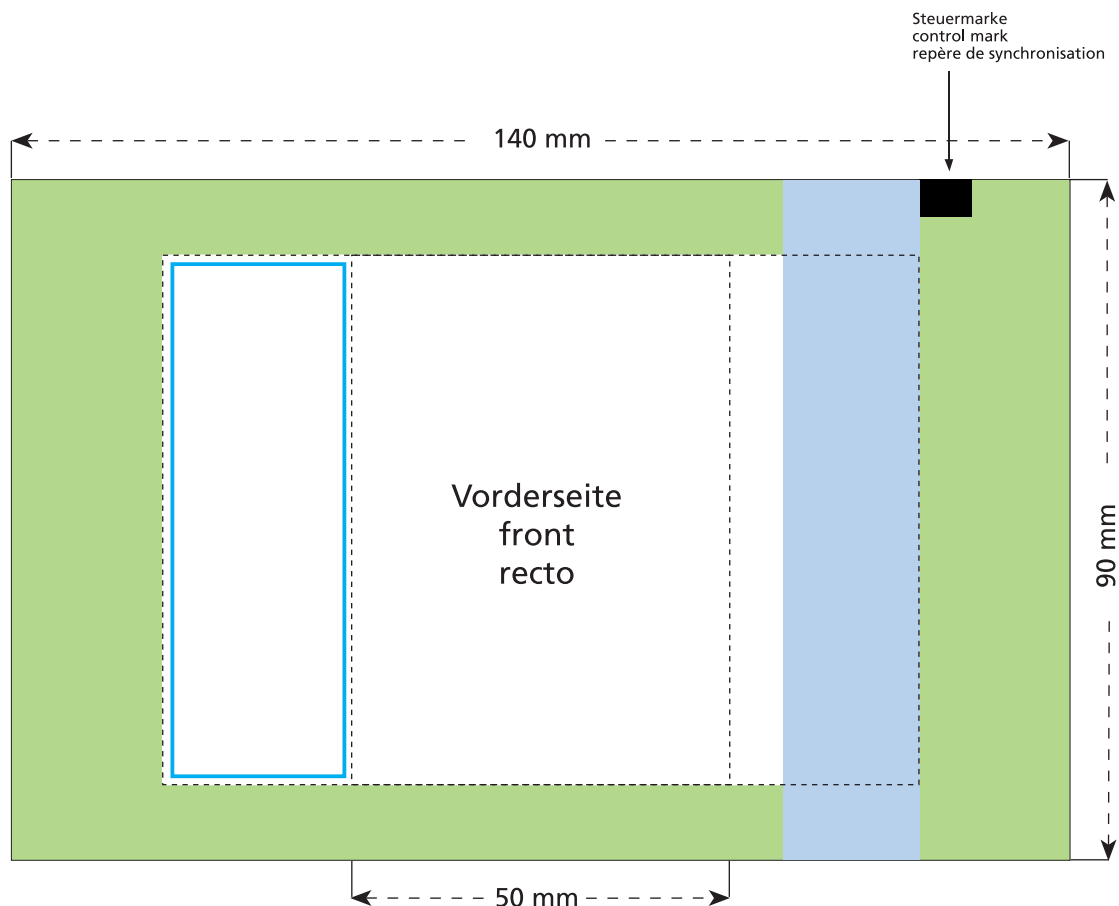

Artikel Nr. · Article No. : 110109068

Tüte · bag · sachet
50 x 90 mm

-  Bedruckbare Fläche · printing surface · surface d'impression
-  Siegelnaht bedingt bedruckbar · sealing surface can be printed on under some circumstances · surface de fermeture peut être imprimée sous certaines conditions
-  Siegelnaht nicht bedruckbar · sealing surface can't be printed on · surface de fermeture ne peut pas être imprimée
-  Fläche wird durch die Siegelnaht verdeckt · surface is covered by the sealing seam · surface est couverte par un thermoscellage
-  Pflichttexte · mandatory text · textes obligatoires
-  Fläche nicht bedruckbar · surface can't be printed on · surface ne peut pas être imprimée
-  Beschnitt · bleed · découpe