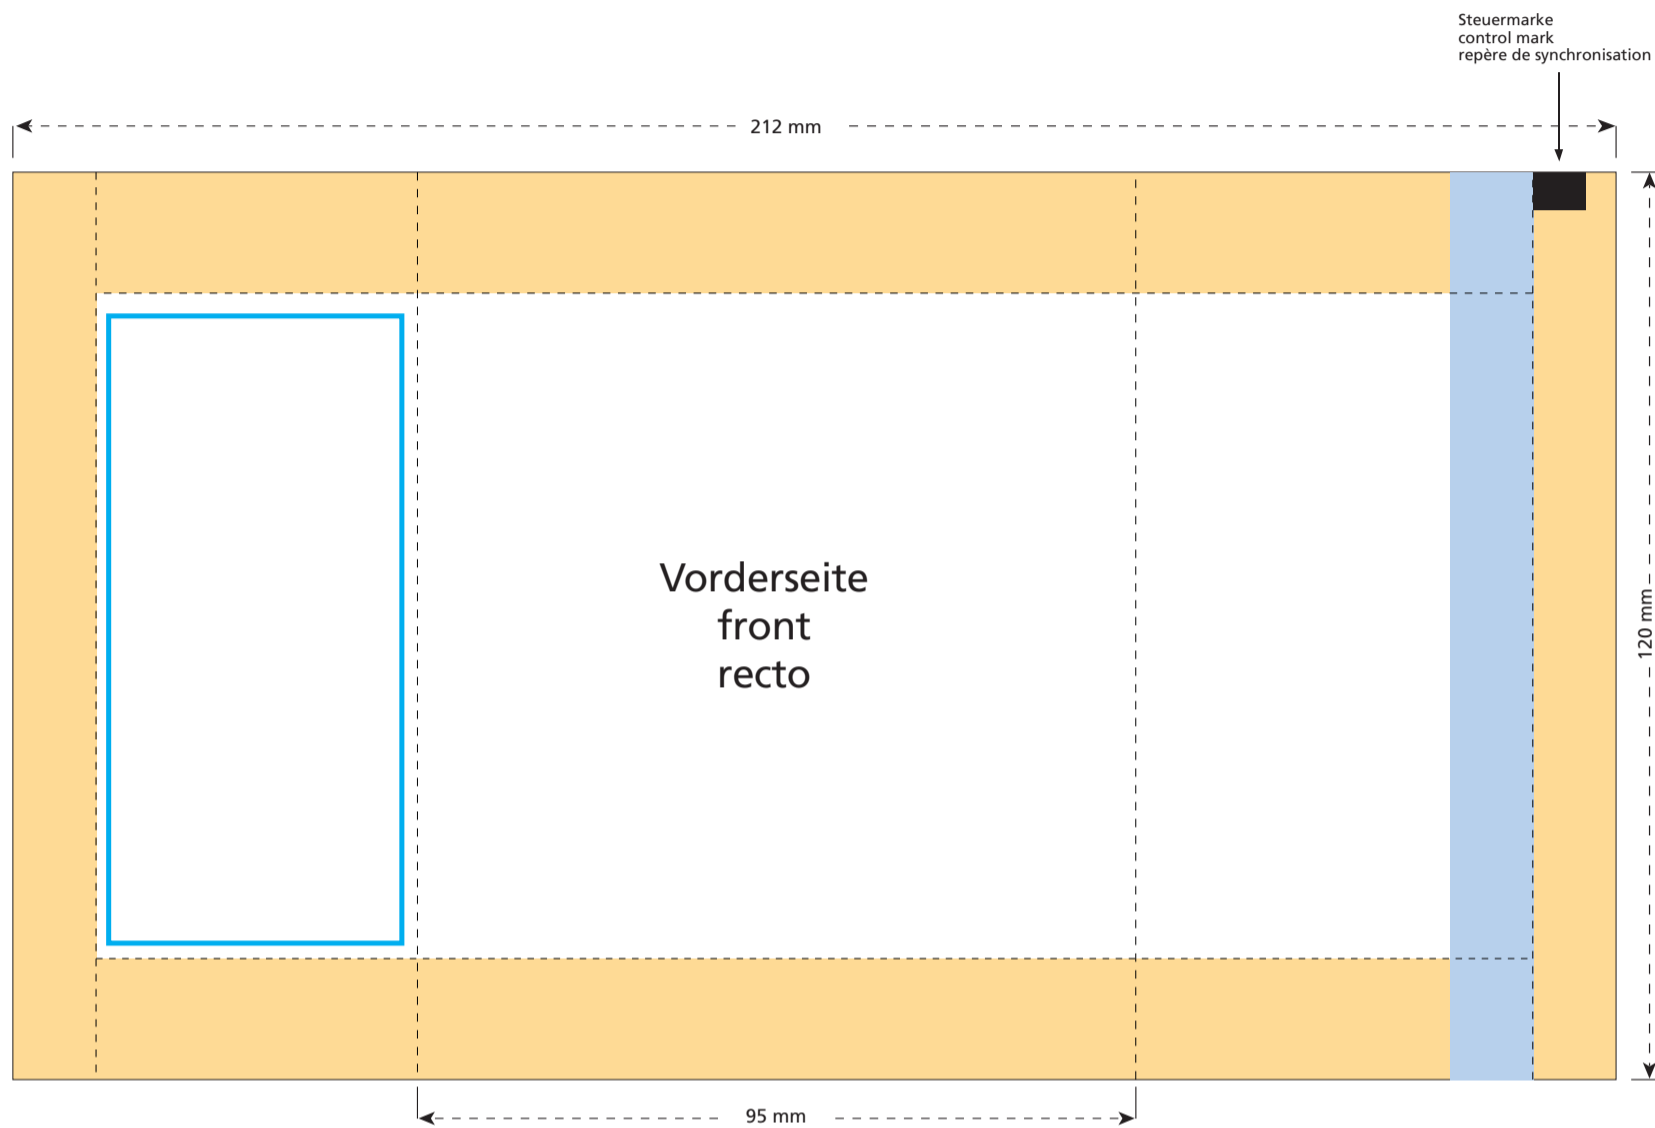

Standskizze · Stand drawing · Croquis avec repères

Artikel Nr. · Article No. : 110109275

Tüte · bag · sachet
95 x 120 mm

- Bedruckbare Fläche · printing surface · surface d'impression
- Siegelnah bedingt bedruckbar · sealing surface can be printed on under some circumstances · surface de fermeture peut être imprimée sous certaines conditions
- Siegelnah nicht bedruckbar · sealing surface can't be printed on · surface de fermeture ne peut pas être imprimée
- Fläche wird durch die Siegelnah verdeckt · surface is covered by the sealing seam · surface est couverte par un thermoscellage
- Pflichttexte · mandatory text · textes obligatoires
- Fläche nicht bedruckbar · surface can't be printed on · surface ne peut pas être imprimée
- Beschnitt · bleed · découpe