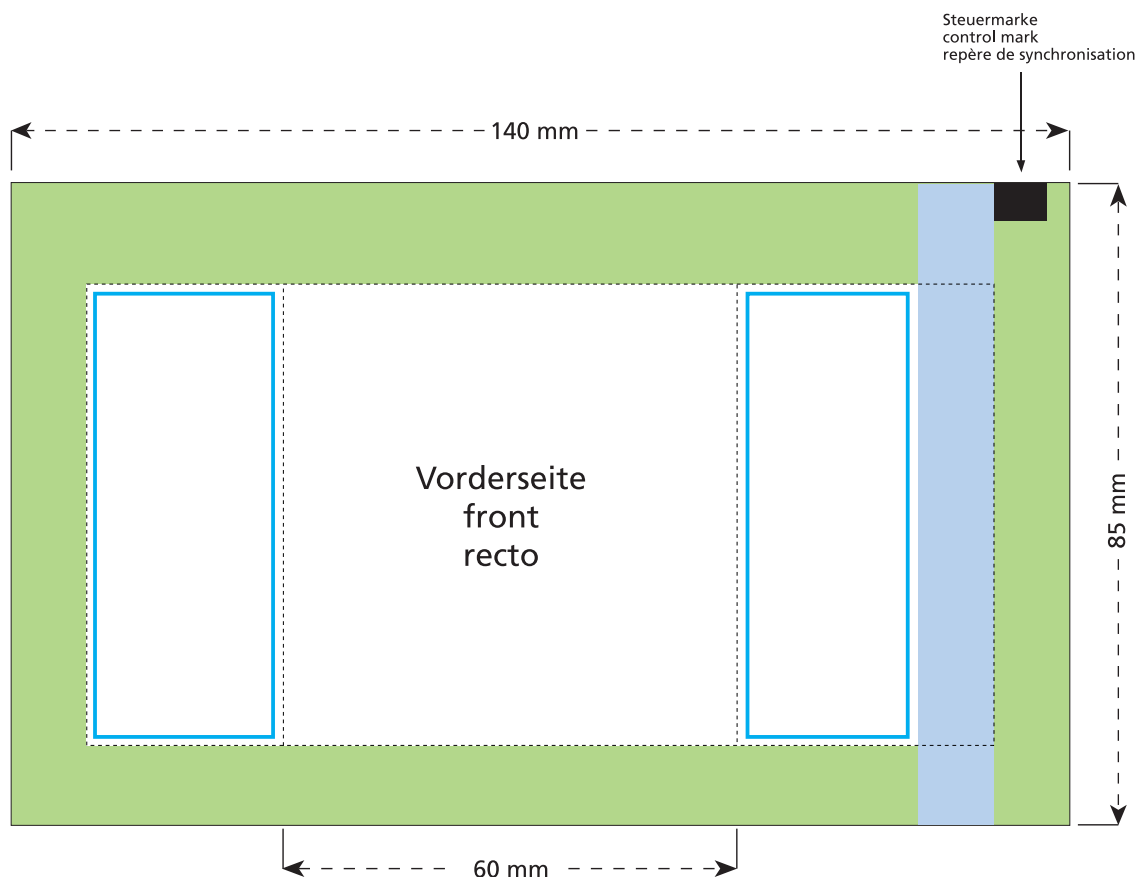

Standskizze · Stand drawing · Croquis avec repères

Artikel Nr. · Article No. : 110101172

Tüte · bag · sachet 60 x 85 mm

- Bedruckbare Fläche · printing surface · surface d'impression
- Siegelnaht bedingt bedruckbar · sealing surface can be printed on under some circumstances · surface de fermeture peut être imprimée sous certaines conditions
- Siegelnaht nicht bedruckbar · sealing surface can't be printed on · surface de fermeture ne peut pas être imprimée
- Fläche wird durch die Siegelnaht verdeckt · surface is covered by the sealing seam · surface est couverte par un thermoscellage
- Pflichttexte · mandatory text · textes obligatoires
- Fläche nicht bedruckbar · surface can't be printed on · surface ne peut pas être imprimée
- Beschnitt · bleed · découpe