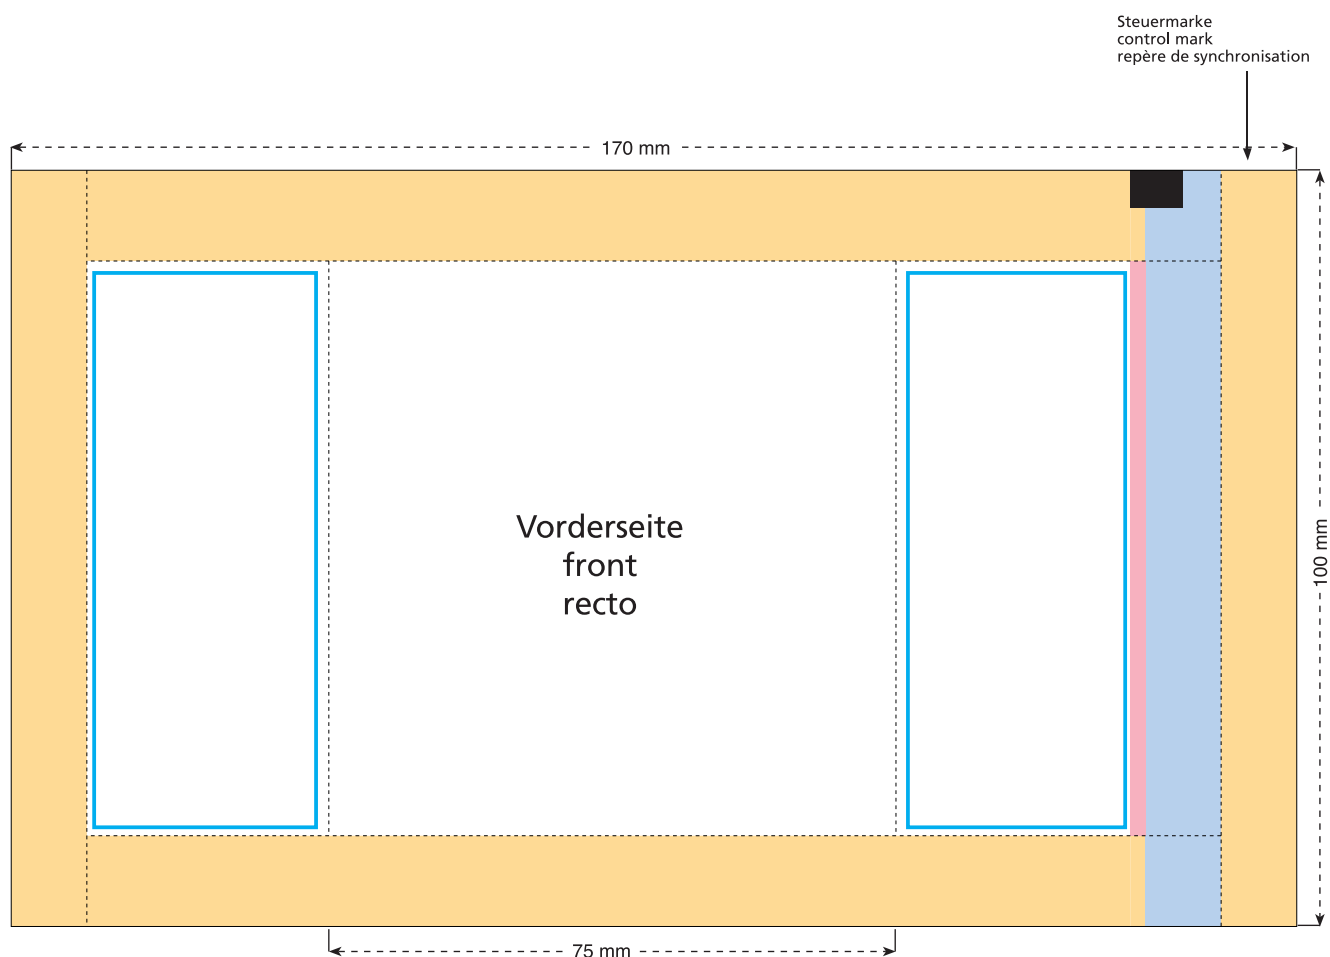

Standskizze · Stand drawing · Croquis avec repères

Artikel Nr. · Article No. : 110101088

Tüte · bag · sachet 75 x 100 mm

-  Bedruckbare Fläche · printing surface · surface d'impression
-  Siegelnaht bedingt bedruckbar · sealing surface can be printed on under some circumstances · surface de fermeture peut être imprimée sous certaines conditions
-  Siegelnaht nicht bedruckbar · sealing surface can't be printed on · surface de fermeture ne peut pas être imprimée
-  Fläche wird durch die Siegelnaht verdeckt · surface is covered by the sealing seam · surface est couverte par un thermoscellage
-  Pflichttexte · mandatory text · textes obligatoires
-  Fläche nicht bedruckbar · surface can't be printed on · surface ne peut pas être imprimée
-  Beschnitt · bleed · découpe