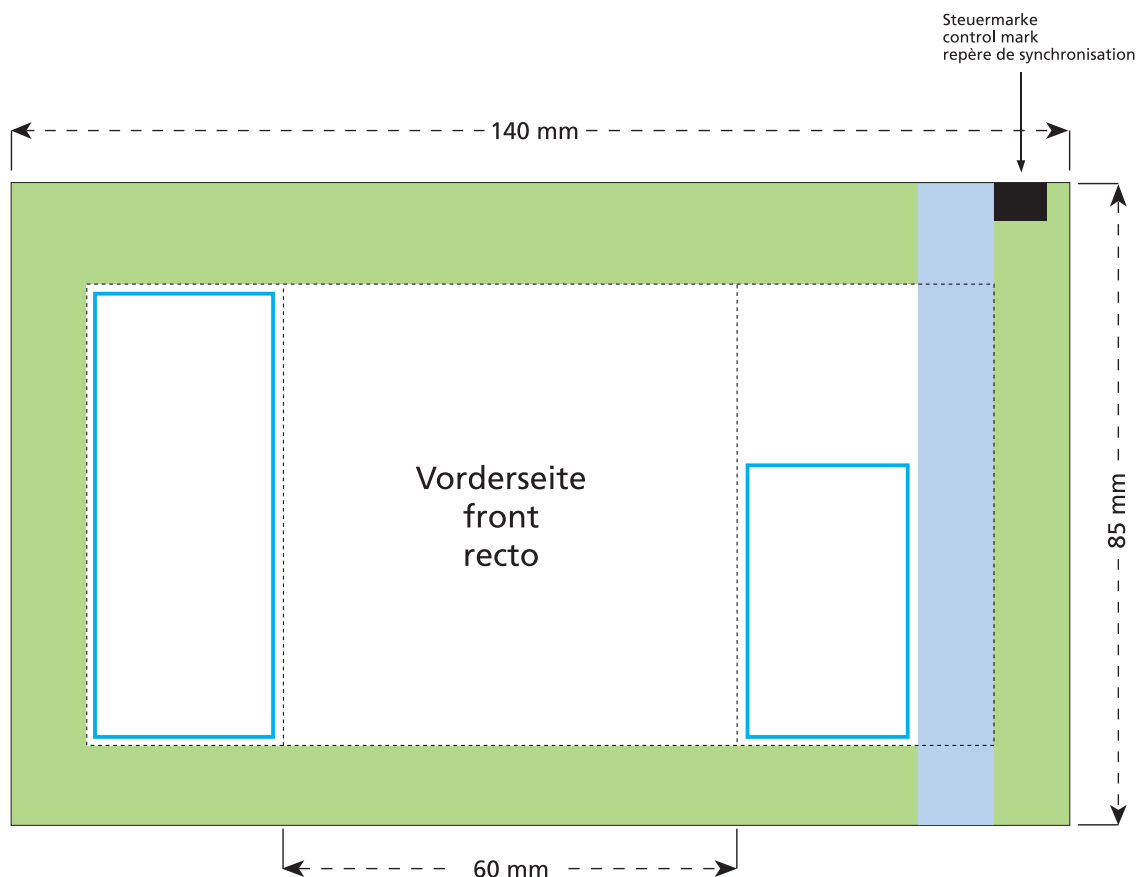

# Standskizze · Stand drawing · Croquis avec repères

Artikel Nr. · Article No. : 110101264

## Tüte · bag · sachet 60 x 85 mm

-  Bedruckbare Fläche · printing surface · surface d'impression
-  Siegelnaht bedingt bedruckbar · sealing surface can be printed on under some circumstances · surface de fermeture peut être imprimée sous certaines conditions
-  Siegelnaht nicht bedruckbar · sealing surface can't be printed on · surface de fermeture ne peut pas être imprimée
-  Fläche wird durch die Siegelnaht verdeckt · surface is covered by the sealing seam · surface est couverte par un thermoscellage
-  Pflichttexte · mandatory text · textes obligatoires
-  Fläche nicht bedruckbar · surface can't be printed on · surface ne peut pas être imprimée
-  Beschnitt · bleed · découpe