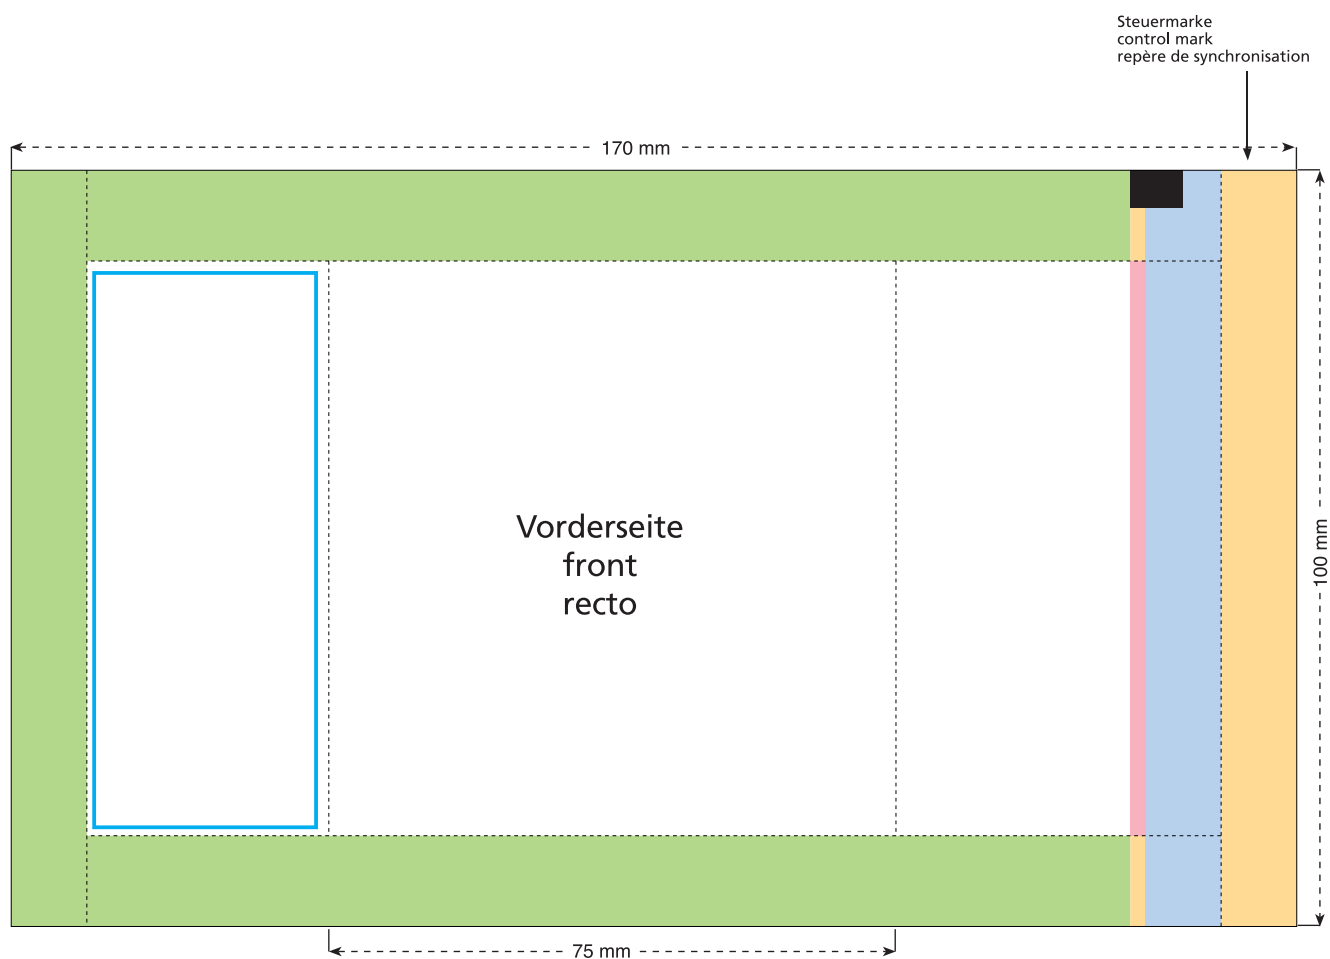

Standskizze · Stand drawing · Croquis avec repères

Artikel Nr. · Article No. : 110101807

Tüte · bag · sachet 75 x 100 mm

- Bedruckbare Fläche · printing surface · surface d'impression
- Siegelnaht bedingt bedruckbar · sealing surface can be printed on under some circumstances · surface de fermeture peut être imprimée sous certaines conditions
- Siegelnaht nicht bedruckbar · sealing surface can't be printed on · surface de fermeture ne peut pas être imprimée
- Fläche wird durch die Siegelnaht verdeckt · surface is covered by the sealing seam · surface est couverte par un thermoscellage
- Pflichttexte · mandatory text · textes obligatoires
- Fläche nicht bedruckbar · surface can't be printed on · surface ne peut pas être imprimée
- Beschnitt · bleed · découpe