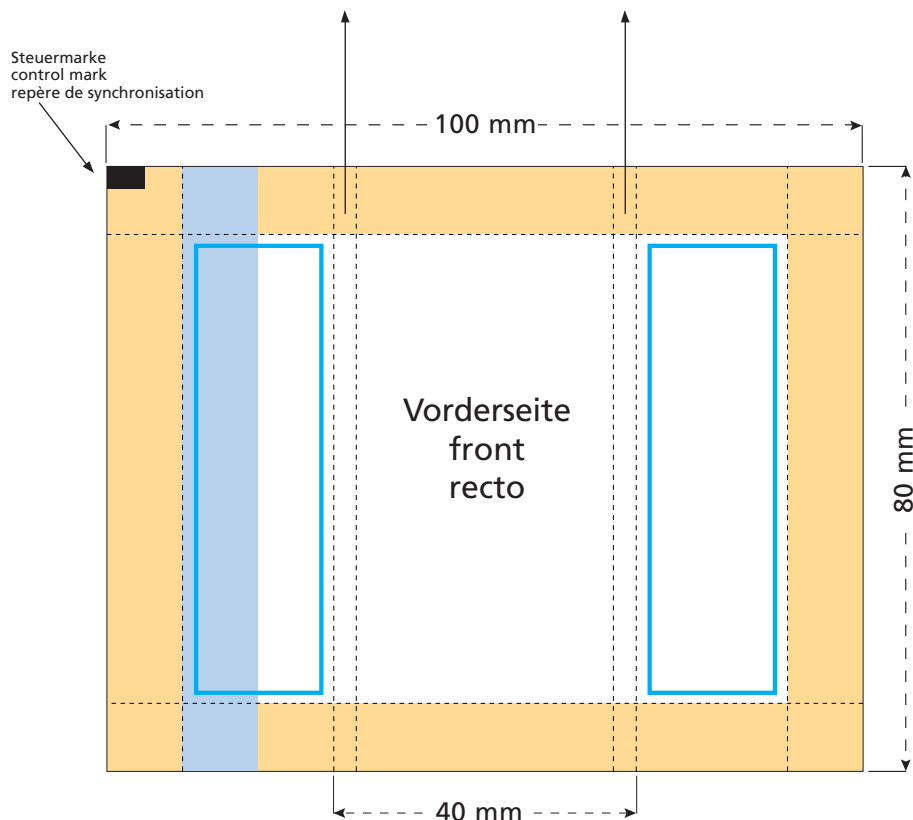

Artikel Nr. · Article No. : 110104104

Flowpack 80 x 40 x 4 mm

Je nach Volumen des Inhaltes werden diese beiden Flächen auf die Seite und die Rückseite verlaufen.
Due to the volume of the content those two areas will be shown on the side and the back.
A cause de l'épaisseur du contenu les éléments de ces deux côtés seront figurées sur le côté et le verso.

- Bedruckbare Fläche · printing surface · surface d'impression
- Siegelnaht bedingt bedruckbar · sealing surface can be printed on under some circumstances · surface de fermeture peut être imprimée sous certaines conditions
- Siegelnaht nicht bedruckbar · sealing surface can't be printed on · surface de fermeture ne peut pas être imprimée
- Fläche wird durch die Siegelnaht verdeckt · surface is covered by the sealing seam · surface est couverte par un thermoscellage
- Pflichttexte · mandatory text · textes obligatoires
- Fläche nicht bedruckbar · surface can't be printed on · surface ne peut pas être imprimée
- Beschnitt · bleed · découpe