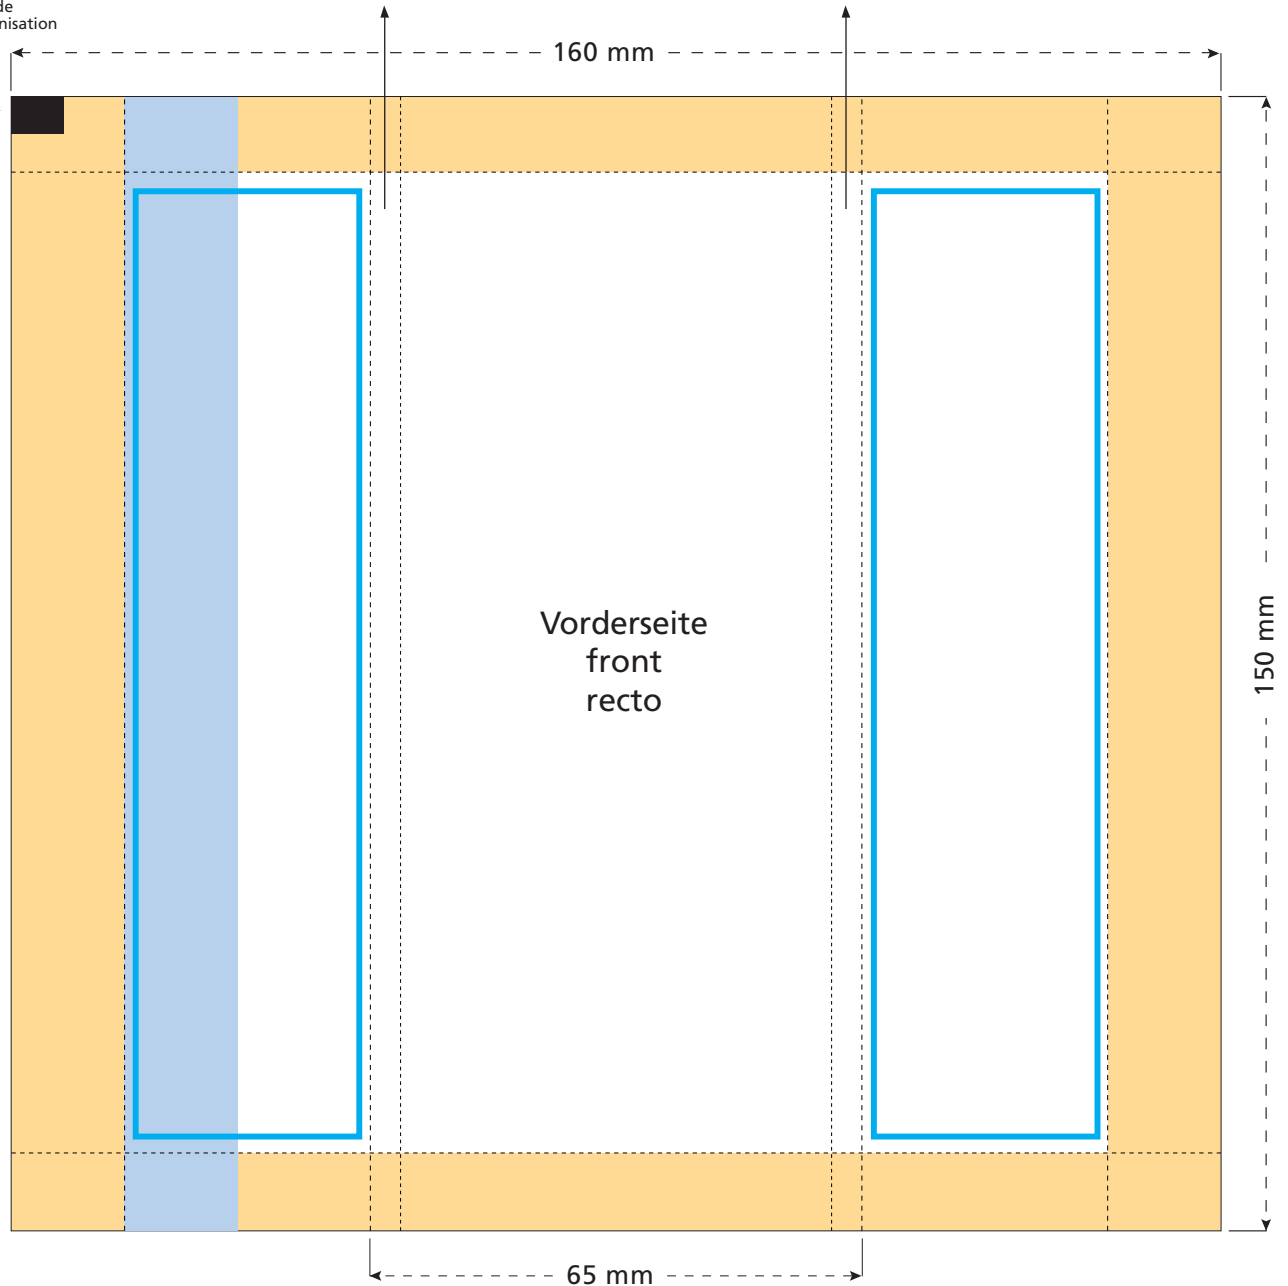

Artikel Nr. · Article No. : 110104161

Flowpack 150 x 65 x 10 mm

Je nach Volumen des Inhaltes werden diese beiden Flächen auf die Seite und die Rückseite verlaufen.

Due to the volume of the content those two areas will be shown on the side and the back.

A cause de l'épaisseur du contenu les éléments de ces deux côtés seront figurées sur le côté et le verso.

Steuermarke
control mark
repère de
synchronisation

- Bedruckbare Fläche · printing surface · surface d'impression
- Siegelnaht bedingt bedruckbar · sealing surface can be printed on under some circumstances · surface de fermeture peut être imprimée sous certaines conditions
- Siegelnaht nicht bedruckbar · sealing surface can't be printed on · surface de fermeture ne peut pas être imprimée
- Fläche wird durch die Siegelnaht verdeckt · surface is covered by the sealing seam · surface est couverte par un thermoscellage
- Pflichttexte · mandatory text · textes obligatoires
- Fläche nicht bedruckbar · surface can't be printed on · surface ne peut pas être imprimée
- Beschnitt · bleed · découpe