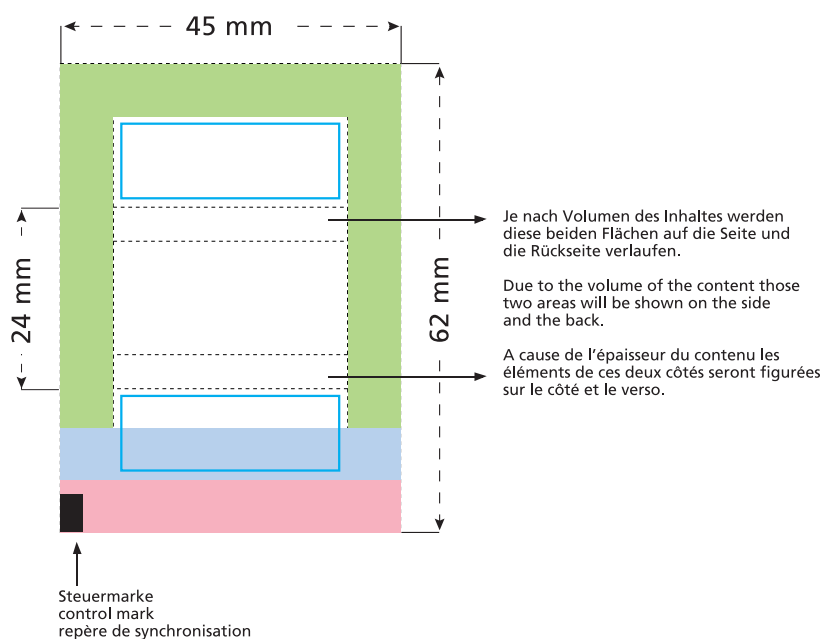

Artikel Nr. · Article No. : 110105100

Flowpack 45 x 24 mm

- Bedruckbare Fläche · printing surface · surface d'impression
- Siegelnaht bedingt bedruckbar · sealing surface can be printed on under some circumstances · surface de fermeture peut être imprimée sous certaines conditions
- Siegelnaht nicht bedruckbar · sealing surface can't be printed on · surface de fermeture ne peut pas être imprimée
- Fläche wird durch die Siegelnaht verdeckt · surface is covered by the sealing seam · surface est couverte par un thermoscellage
- Pflichttexte · mandatory text · textes obligatoires
- Fläche nicht bedruckbar · surface can't be printed on · surface ne peut pas être imprimée
- Beschnitt · bleed · découpe