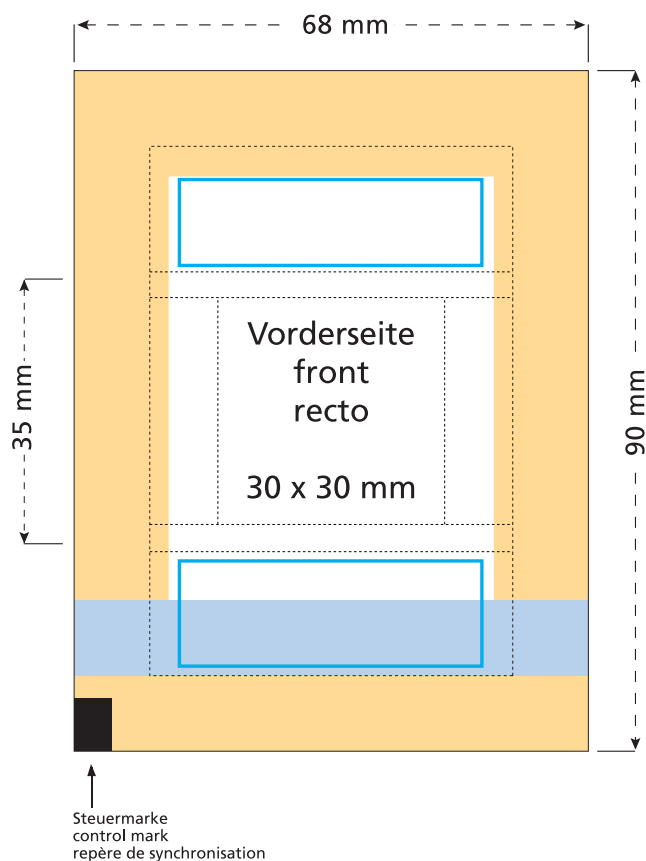

Artikel Nr. · Article No. : 110105149

Flowpack 68 x 35 mm

- Bedruckbare Fläche · printing surface · surface d'impression
- Siegelnaht bedingt bedruckbar · sealing surface can be printed on under some circumstances · surface de fermeture peut être imprimée sous certaines conditions
- Siegelnaht nicht bedruckbar · sealing surface can't be printed on · surface de fermeture ne peut pas être imprimée
- Fläche wird durch die Siegelnaht verdeckt · surface is covered by the sealing seam · surface est couverte par un thermoscellage
- Pflichttexte · mandatory text · textes obligatoires
- Fläche nicht bedruckbar · surface can't be printed on · surface ne peut pas être imprimée
- Beschnitt · bleed · découpe