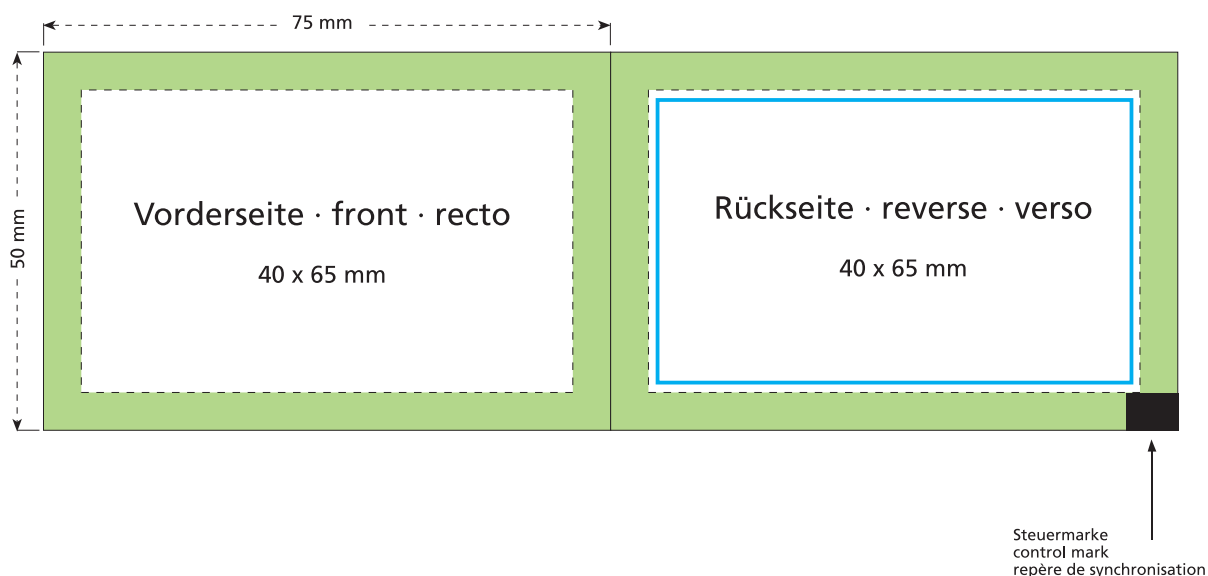

Artikel Nr. · Article No. : 110105211

Tüte · bag · sachet 75 x 50 mm

-  Bedruckbare Fläche · printing surface · surface d'impression
-  Siegelnaht bedingt bedruckbar · sealing surface can be printed on under some circumstances · surface de fermeture peut être imprimée sous certaines conditions
-  Siegelnaht nicht bedruckbar · sealing surface can't be printed on · surface de fermeture ne peut pas être imprimée
-  Fläche wird durch die Siegelnaht verdeckt · surface is covered by the sealing seam · surface est couverte par un thermoscellage
-  Pflichttexte · mandatory text · textes obligatoires
-  Fläche nicht bedruckbar · surface can't be printed on · surface ne peut pas être imprimée
-  Beschnitt · bleed · découpe