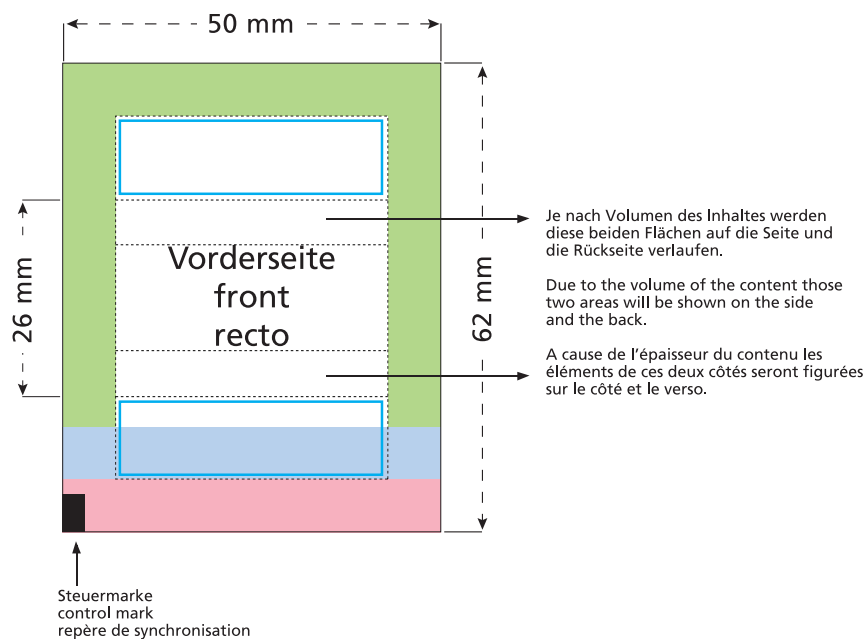

Artikel Nr. · Article No. : 110105000

Flowpack 50 x 26 mm

- Bedruckbare Fläche · printing surface · surface d'impression
- Siegelnaht bedingt bedruckbar · sealing surface can be printed on under some circumstances · surface de fermeture peut être imprimée sous certaines conditions
- Siegelnaht nicht bedruckbar · sealing surface can't be printed on · surface de fermeture ne peut pas être imprimée
- Fläche wird durch die Siegelnaht verdeckt · surface is covered by the sealing seam · surface est couverte par un thermoscellage
- Pflichttexte · mandatory text · textes obligatoires
- Fläche nicht bedruckbar · surface can't be printed on · surface ne peut pas être imprimée
- Beschnitt · bleed · découpe