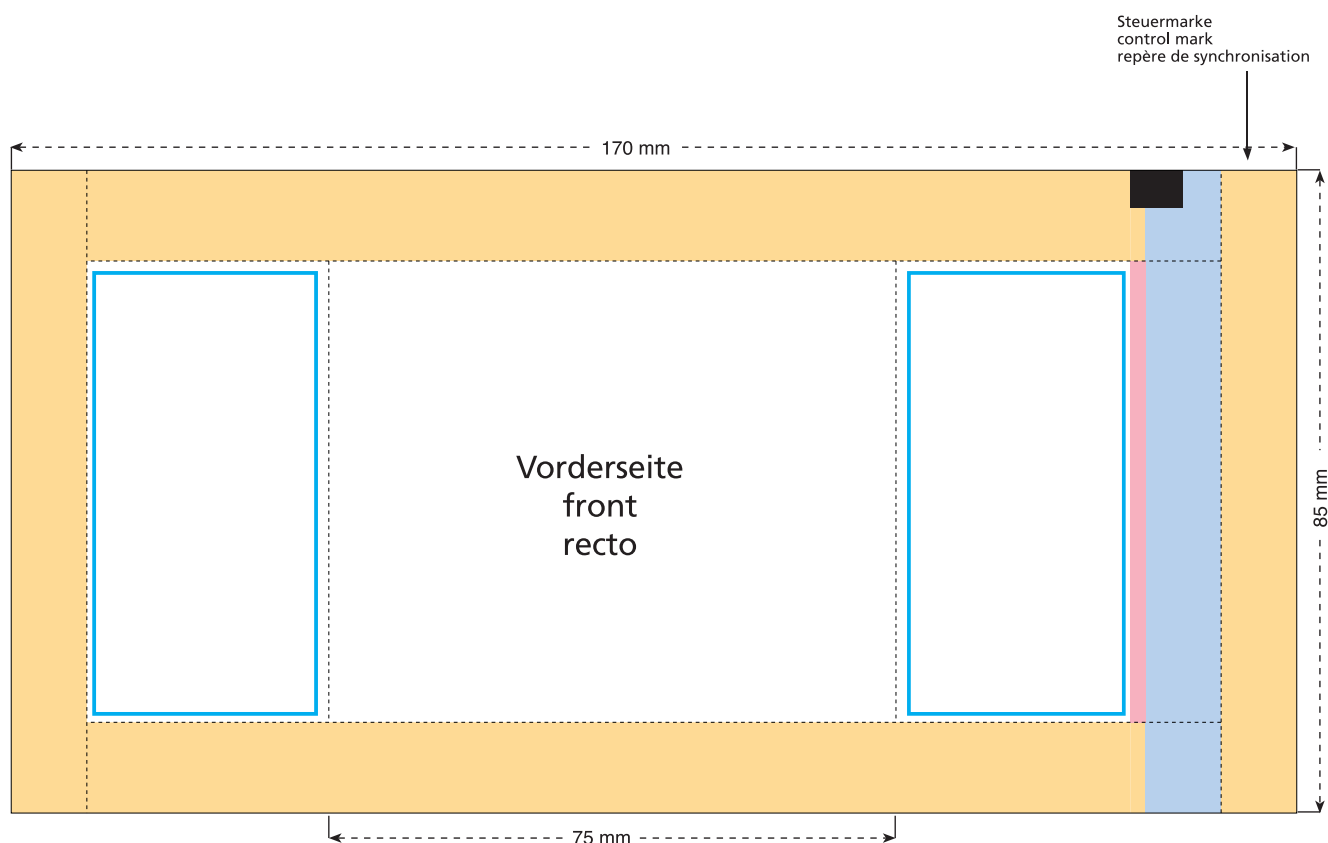

Artikel Nr. · Article No. : 110105307

Tüte · bag · sachet
75 x 85 mm

- Bedruckbare Fläche · printing surface · surface d'impression
- Siegelnaht bedingt bedruckbar · sealing surface can be printed on under some circumstances · surface de fermeture peut être imprimée sous certaines conditions
- Siegelnaht nicht bedruckbar · sealing surface can't be printed on · surface de fermeture ne peut pas être imprimée
- Fläche wird durch die Siegelnaht verdeckt · surface is covered by the sealing seam · surface est couverte par un thermoscellage
- Pflichttexte · mandatory text · textes obligatoires
- Fläche nicht bedruckbar · surface can't be printed on · surface ne peut pas être imprimée
- Beschnitt · bleed · découpe