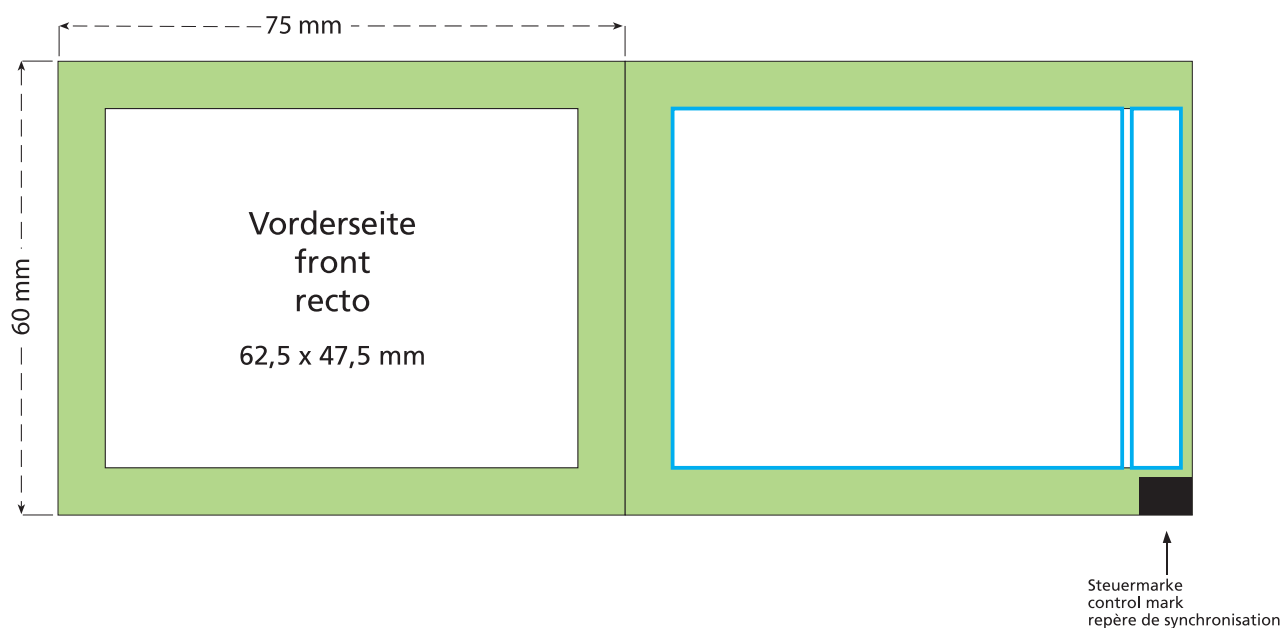

Standskizze · Stand drawing · Croquis avec repères

Artikel Nr. · Article No. : 110105310

Tüte · bag · sachet 75 x 60 mm

-  Bedruckbare Fläche · printing surface · surface d'impression
-  Siegelnaht bedingt bedruckbar · sealing surface can be printed on under some circumstances · surface de fermeture peut être imprimée sous certaines conditions
-  Siegelnaht nicht bedruckbar · sealing surface can't be printed on · surface de fermeture ne peut pas être imprimée
-  Fläche wird durch die Siegelnaht verdeckt · surface is covered by the sealing seam · surface est couverte par un thermoscellage
-  Pflichttexte · mandatory text · textes obligatoires
-  Fläche nicht bedruckbar · surface can't be printed on · surface ne peut pas être imprimée
-  Beschnitt · bleed · découpe