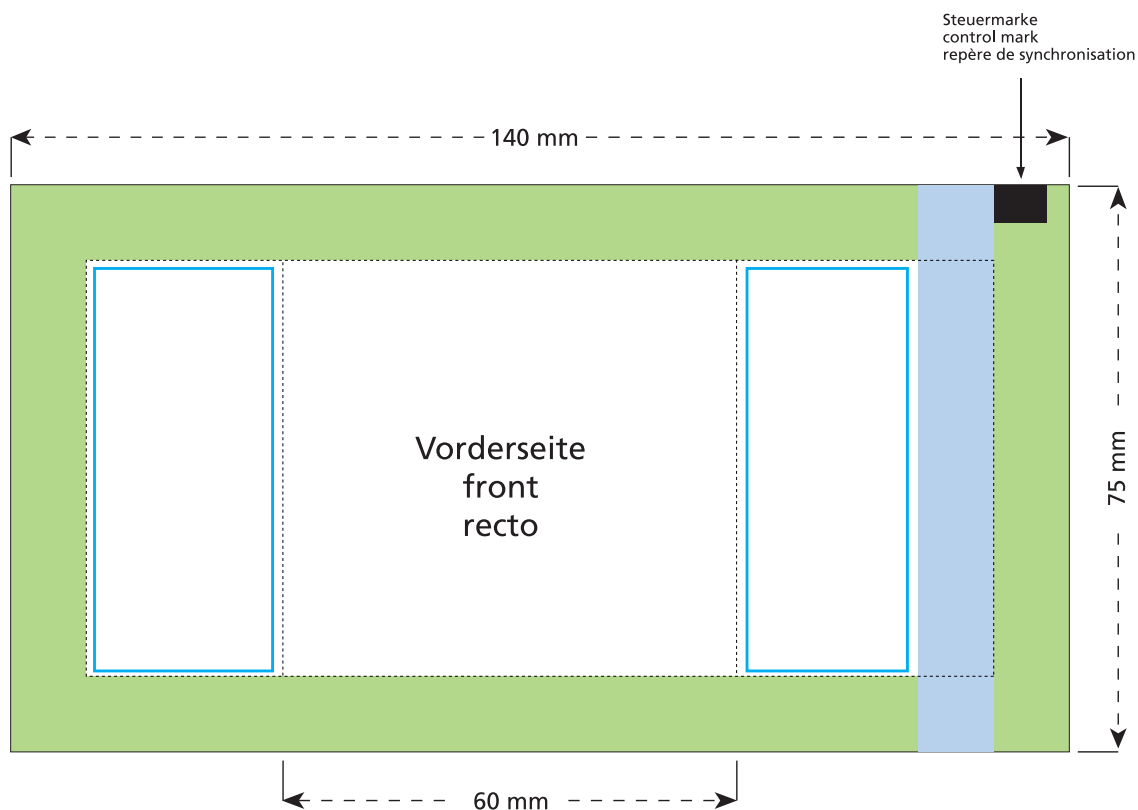

Artikel Nr. · Article No. : 110105006

Tüte · bag · sachet
75 x 60 mm

- Bedruckbare Fläche · printing surface · surface d'impression
- Siegelnaht bedingt bedruckbar · sealing surface can be printed on under some circumstances · surface de fermeture peut être imprimée sous certaines conditions
- Siegelnaht nicht bedruckbar · sealing surface can't be printed on · surface de fermeture ne peut pas être imprimée
- Fläche wird durch die Siegelnaht verdeckt · surface is covered by the sealing seam · surface est couverte par un thermoscellage
- Pflichttexte · mandatory text · textes obligatoires
- Fläche nicht bedruckbar · surface can't be printed on · surface ne peut pas être imprimée
- Beschnitt · bleed · découpe