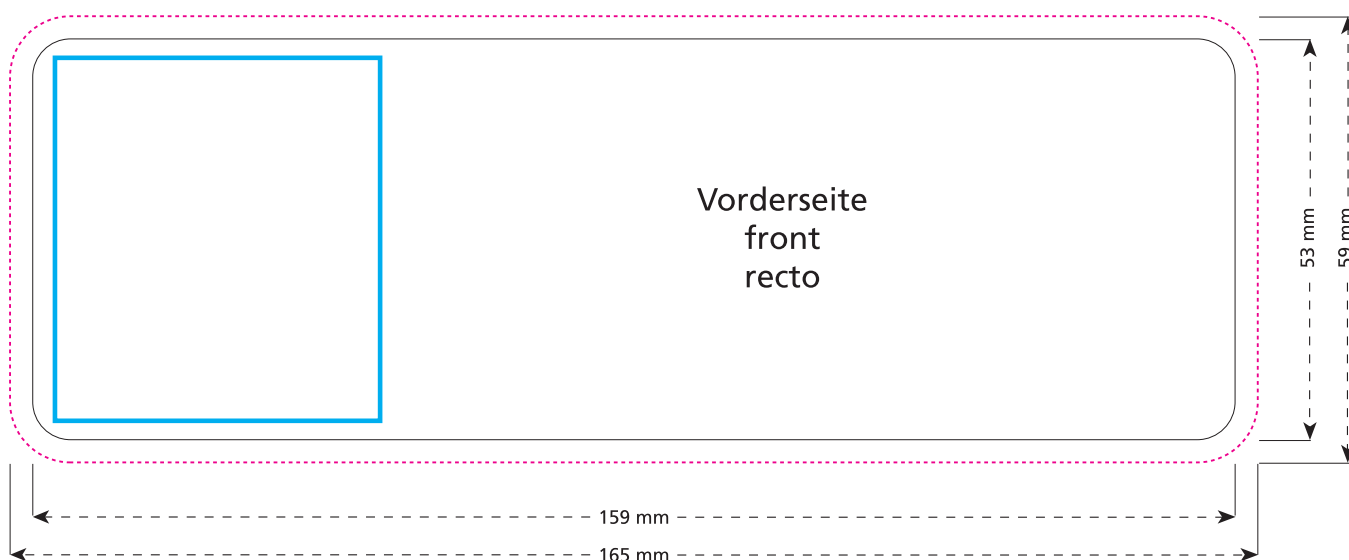

Artikel Nr. · Article No. : 110106445

**Aufkleber · sticker · étiquette**  
**159 x 53 mm**

-  Bedruckbare Fläche · printing surface · surface d'impression
-  Siegelnaht bedingt bedruckbar · sealing surface can be printed on under some circumstances · surface de fermeture peut être imprimée sous certaines conditions
-  Siegelnaht nicht bedruckbar · sealing surface can't be printed on · surface de fermeture ne peut pas être imprimée
-  Fläche wird durch die Siegelnaht verdeckt · surface is covered by the sealing seam · surface est couverte par un thermoscellage
-  Pflichttexte · mandatory text · textes obligatoires
-  Fläche nicht bedruckbar · surface can't be printed on · surface ne peut pas être imprimée
-  Beschnitt · bleed · découpe