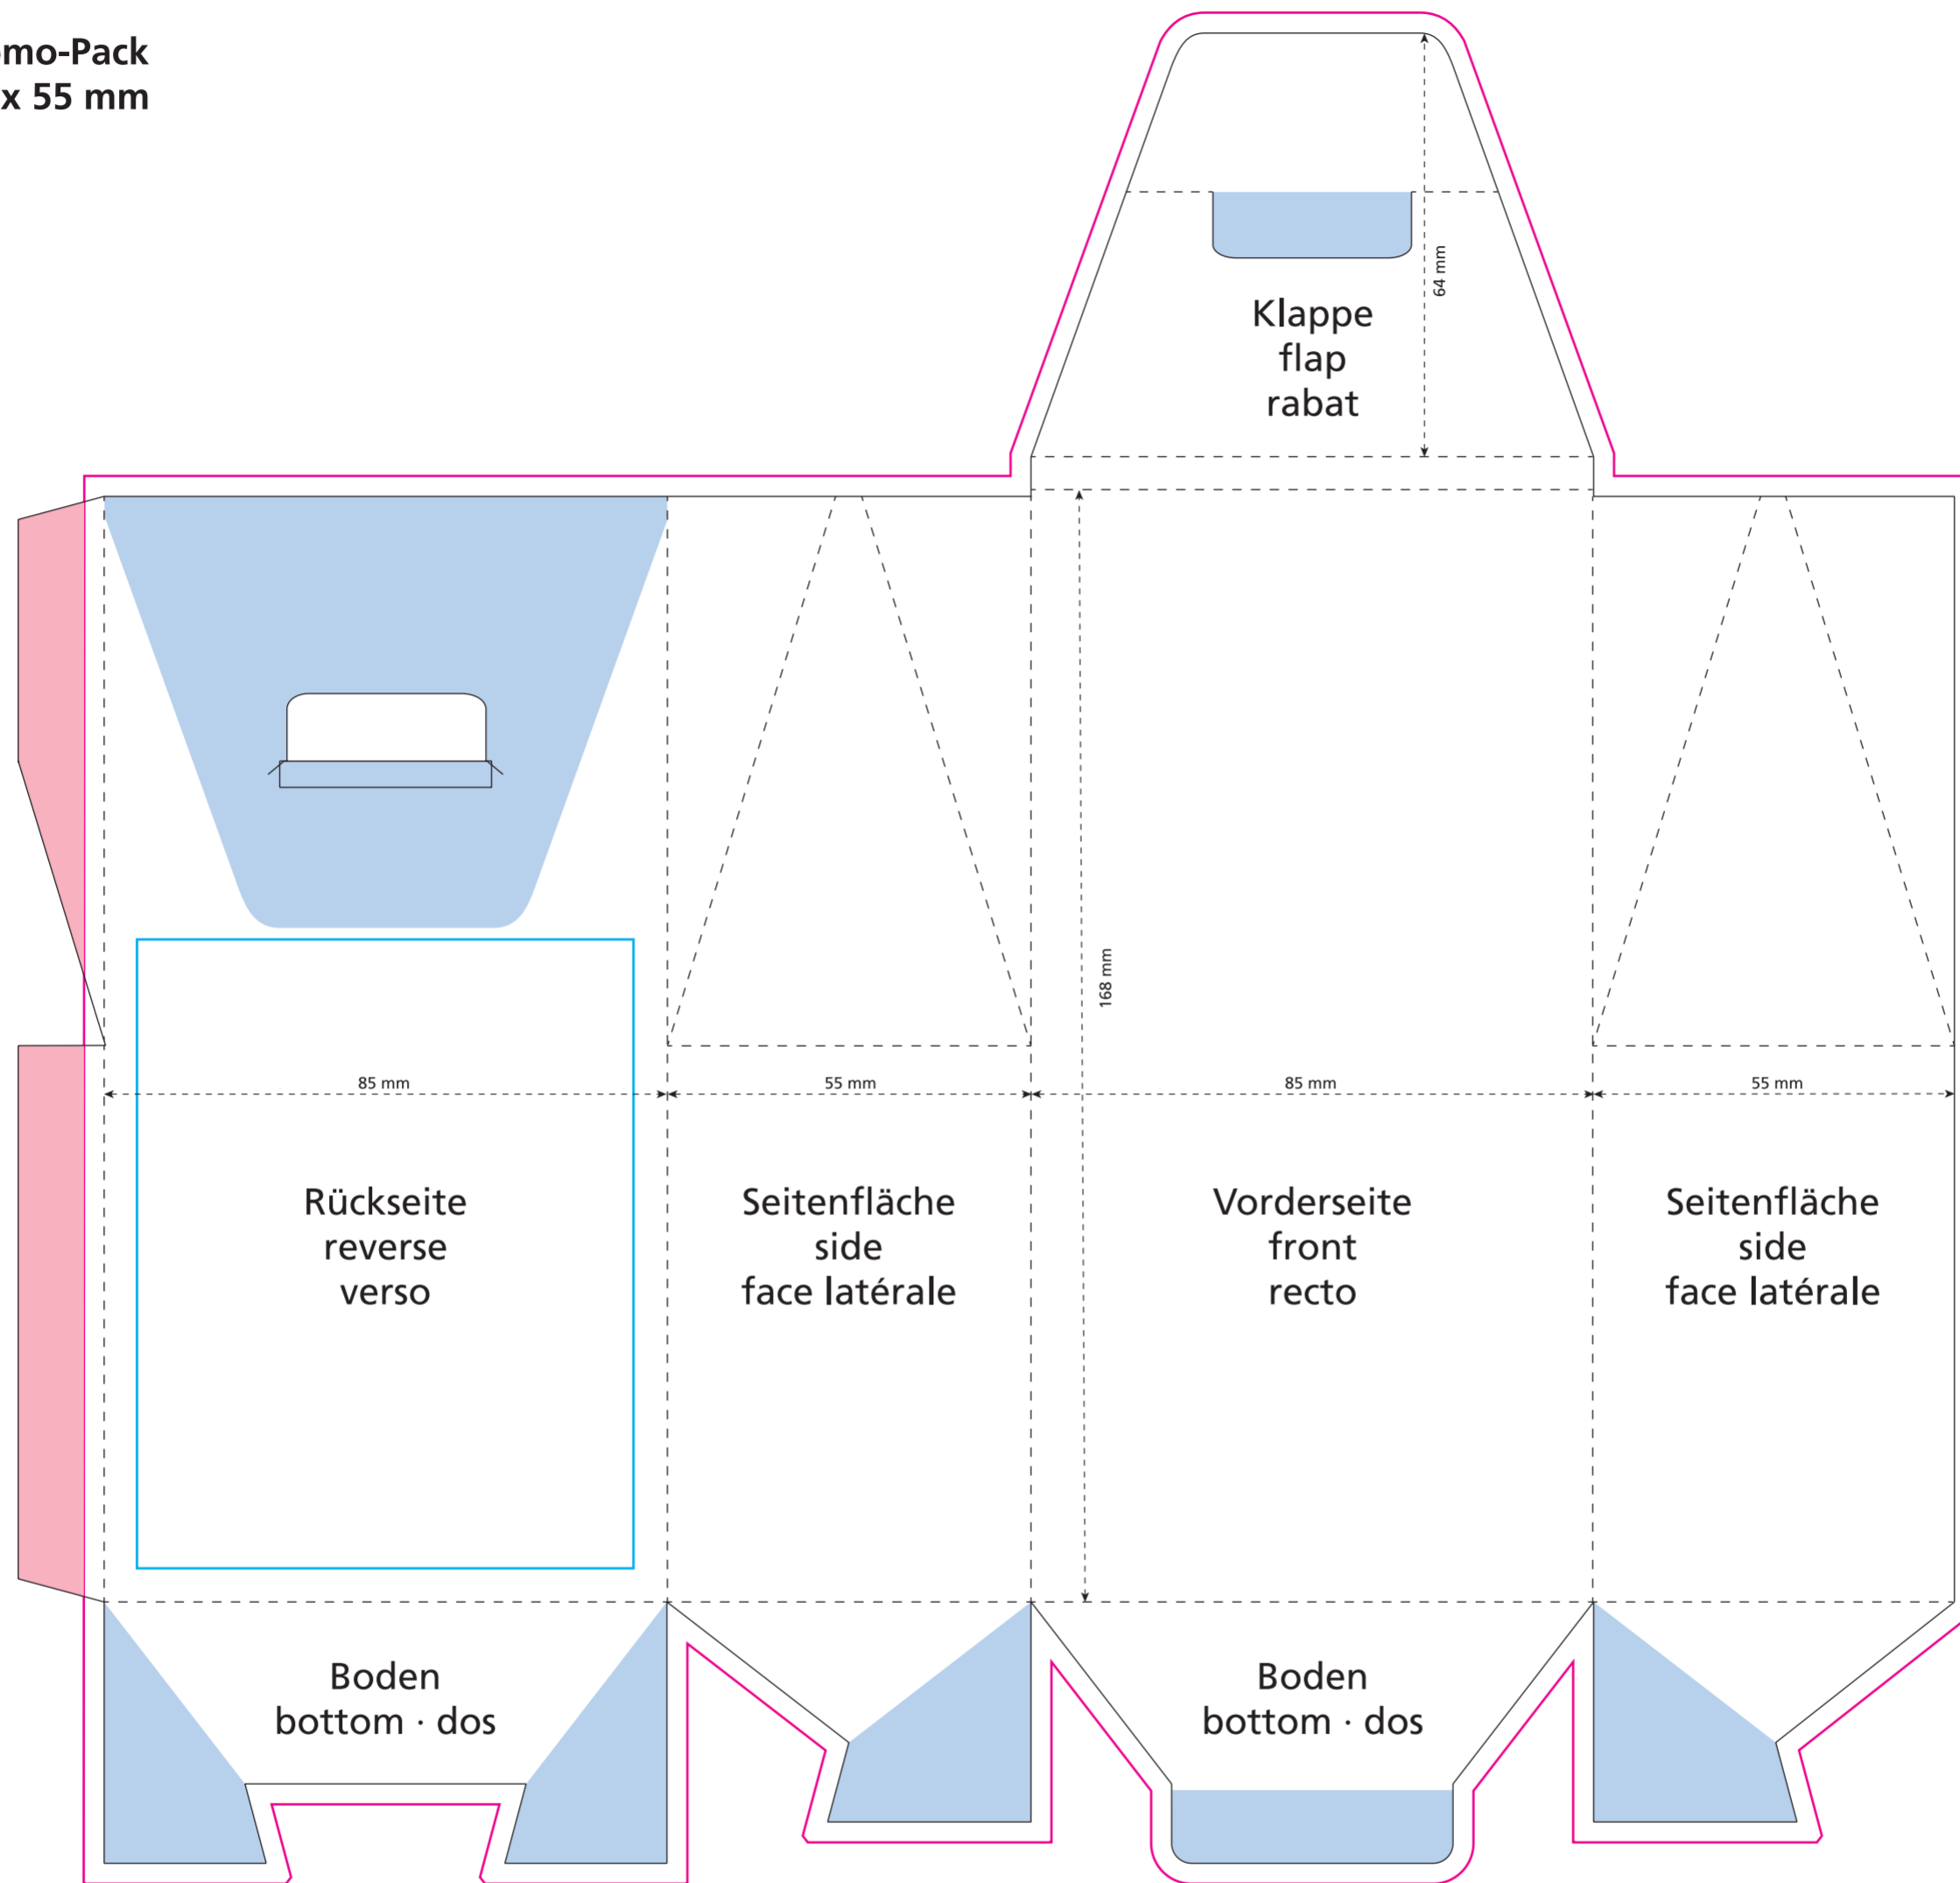

Standskizze · Stand drawing · Croquis avec repères

Artikel Nr. · Article No. : 110107312

Maxi-Promo-Pack
85 x 165 x 55 mm

- Bedruckbare Fläche · printing surface · surface d'impression
- Siegelnaht bedingt bedruckbar · sealing surface can be printed on under some circumstances · surface de fermeture peut être imprimée sous certaines conditions
- Siegelnaht nicht bedruckbar · sealing surface can't be printed on · surface de fermeture ne peut pas être imprimée
- Fläche wird verdeckt · surface is covered · surface est couverte
- Pflichttexte · mandatory text · textes obligatoires
- Fläche nicht bedruckbar · surface can't be printed on · surface ne peut pas être imprimée
- Beschnitt · bleed · découpe