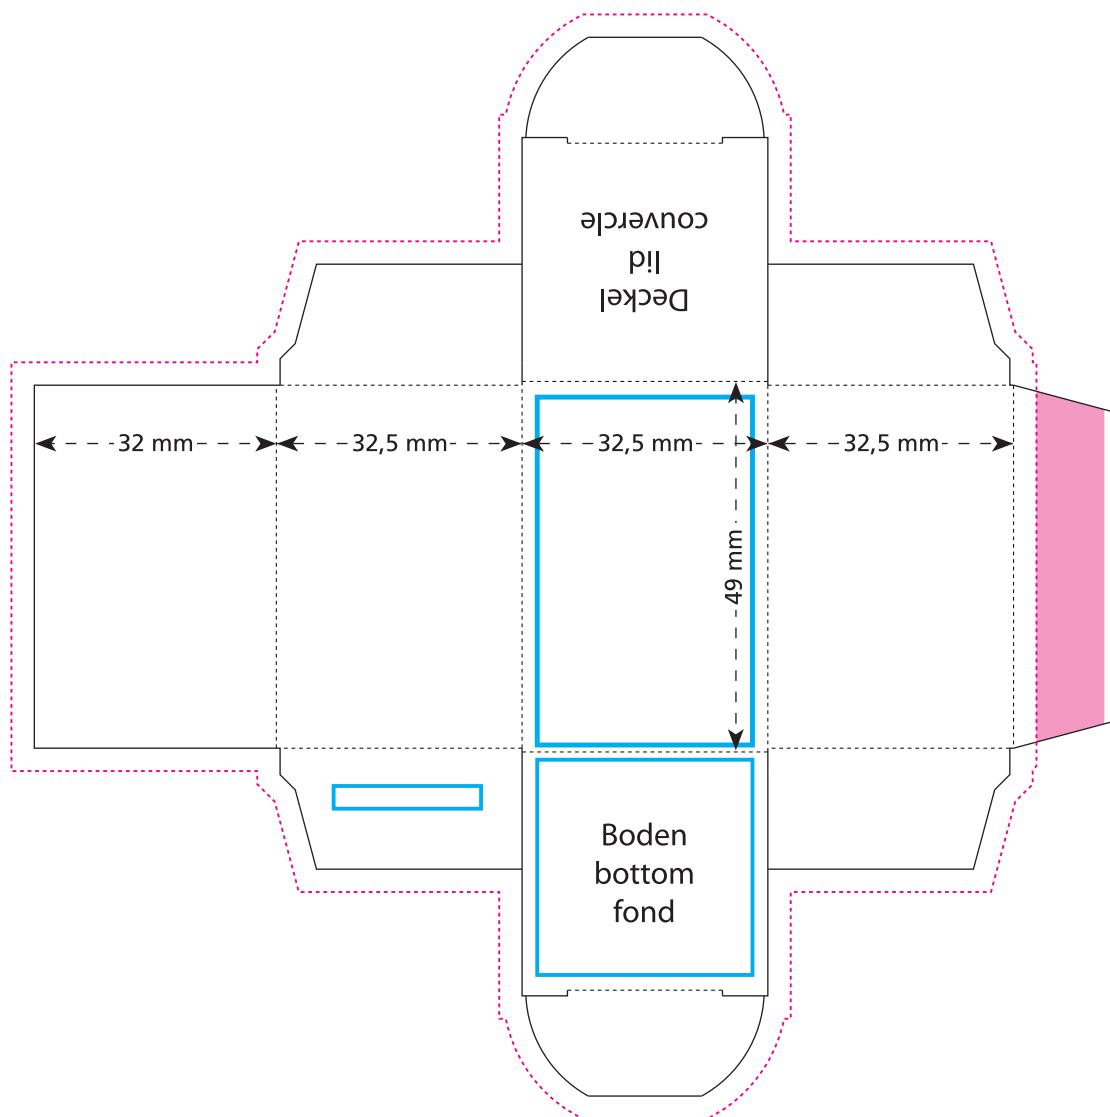

Artikel Nr. · Article No. : 110107945

**Mini-Promo-Tower · Mini Promo Tower ·  
Mini-tour publicitaire**  
**32 x 32 x 49 mm**

- Bedruckbare Fläche · printing surface · surface d'impression
- Siegelnaht bedingt bedruckbar · sealing surface can be printed on under some circumstances · surface de fermeture peut être imprimée sous certaines conditions
- Siegelnaht nicht bedruckbar · sealing surface can't be printed on · surface de fermeture ne peut pas être imprimée
- Fläche wird durch die Siegelnaht verdeckt · surface is covered by the sealing seam · surface est couverte par un thermoscellage
- Pflichttexte · mandatory text · textes obligatoires
- Fläche nicht bedruckbar · surface can't be printed on · surface ne peut pas être imprimée
- Beschnitt · bleed · découpe