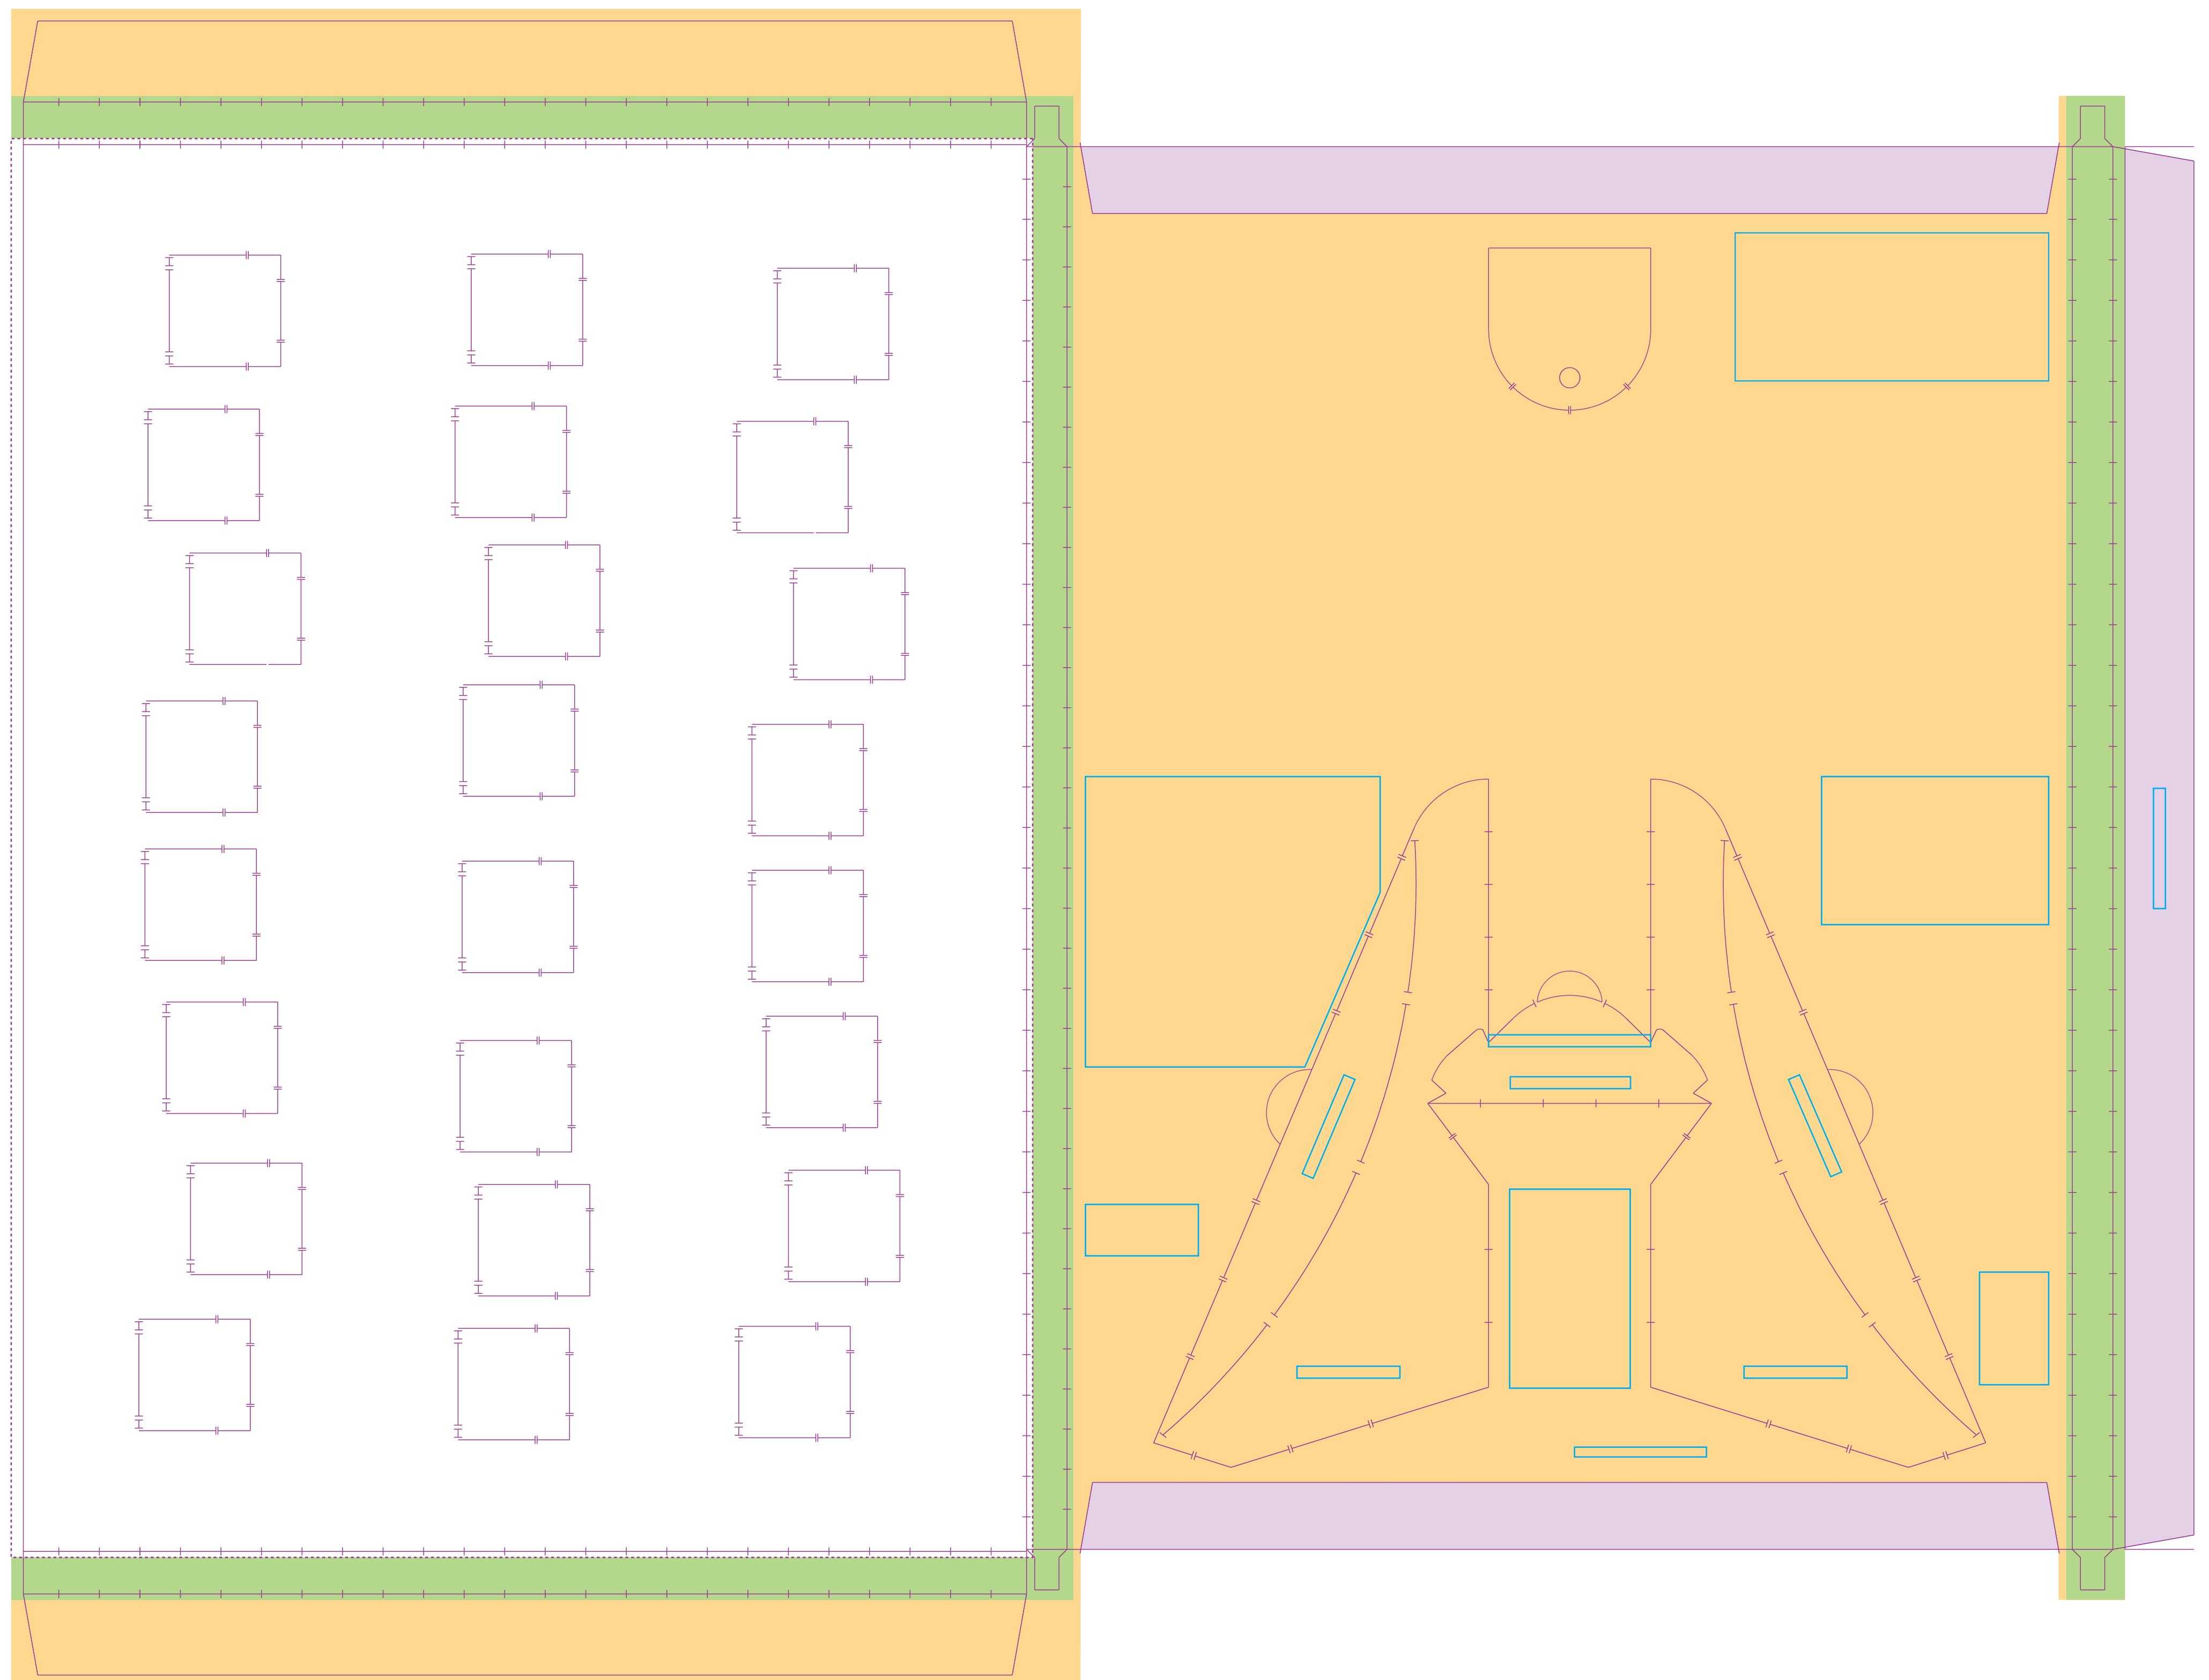

Artikel Nr. · Article No. : 110108030

Eishockey-Schoko-Adventskalender / Wand-/Tisch-Adventskalender (Hochformat)  
 Ice hockey-chocolate-Advent Calendar / Wall-/Table Advent Calendar (vertical format)  
 Calendrier de l'avent hockey sur glace / Calendrier mural ou de table (format vertical)  
 ca. / approx. / env. 248 x 346 x 10 mm

 Druckbild (Gestaltungsformat) für Vorderseite mit Überlappung in Seitenrand + Beschnitt 252 x 350 mm  
 Print layout (design format) for front side with overlap at side edge + trim 252 x 350 mm  
 Image d'impression (format de conception) pour le recto avec chevauchement dans la bordure + rognures 252 x 350 mm

 Druckbild (Gestaltungsformat) für Vorderseite mit Seitenrand und Überlappung in Seitenlaschen und Rückseite + Beschnitt 262 x 371 mm, 4. Seitenrand (Streifen) 14,5 x 371 mm  
 Print layout (design format) for front side with side edge and overlap in side flaps and reverse side + trim 262 x 371 mm, 4th side edge (strip) 14,5 x 371 mm  
 Image d'impression (format de conception) pour le recto avec bordure et chevauchement dans les languettes de côté et le verso + rognures 262 x 371 mm, 4ième bordure (bande) 14,5 x 371 mm

Druckbild (Gestaltungsformat) für Vorderseite mit Überlappung in Seitenrand + Beschnitt 350 x 252 mm

Print layout (design format) for front side with overlap at side edge + trim 350 x 252 mm

Image d'impression (format de conception) pour le recto avec chevauchement dans la bordure + rognures 350 x 252 mm